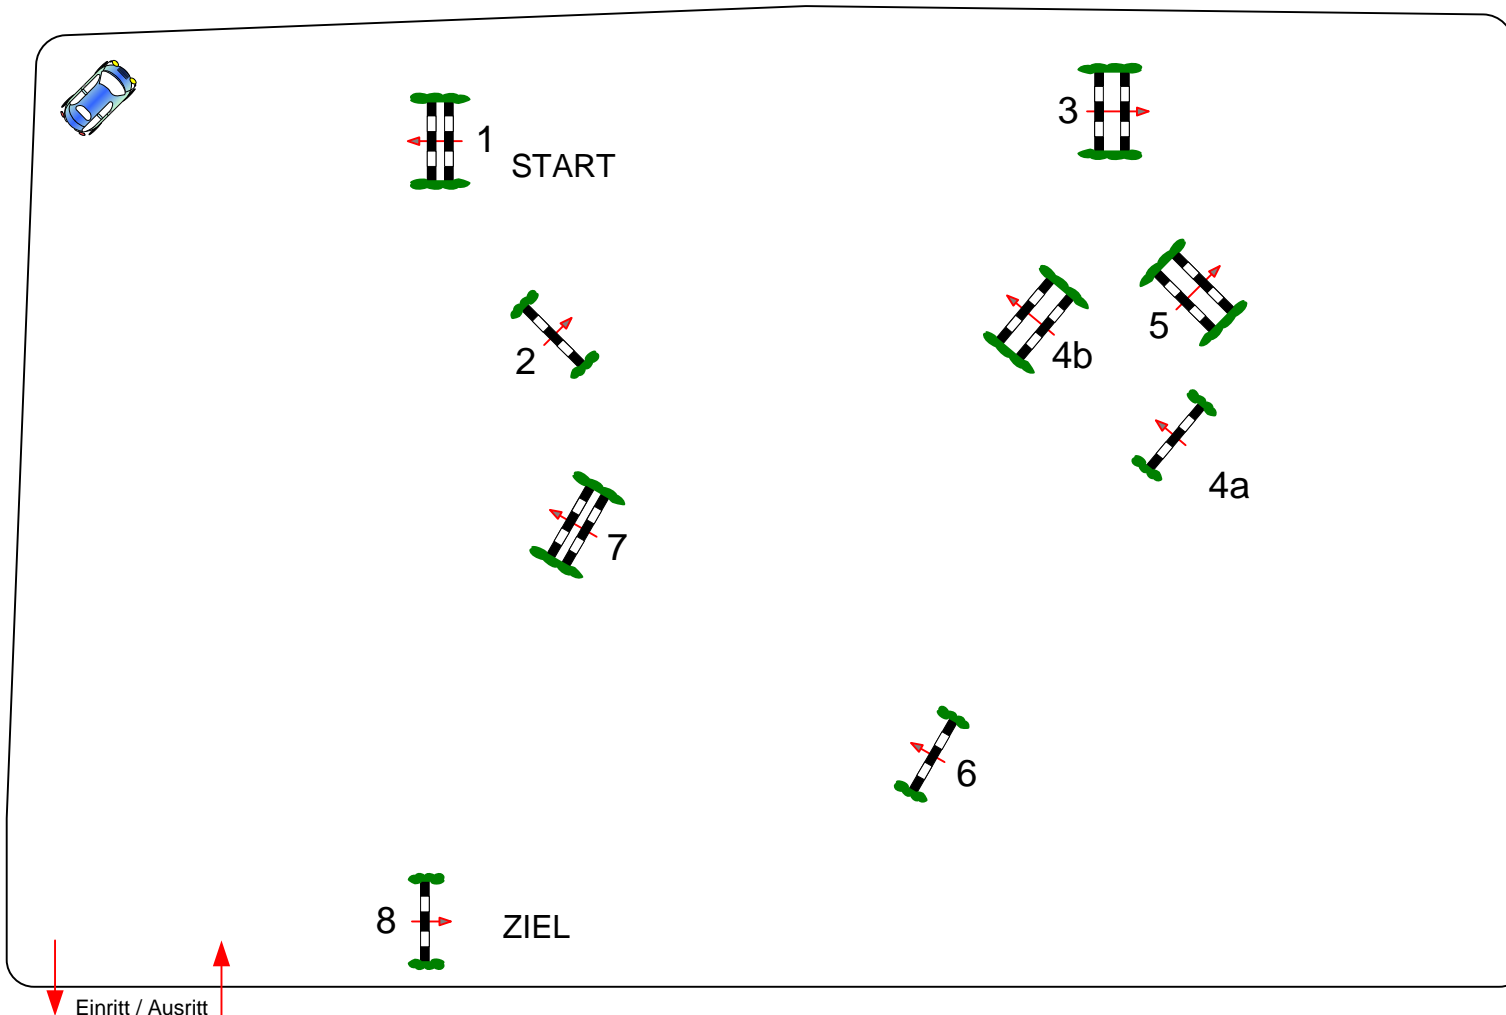

Tempo: 350 m/Min.

Bahnlänge: 360 mtr.  
Erlaubte Zeit: 62 sek.  
Höchstzeit: 124 sek.

Hindernisse: 8  
Sprünge: 9  
Hindernisfehler: sek.  
geschl. Hindernis:

1. Stechen über:

Bahnlänge: 0 mtr.  
Erlaubte Zeit: 0 sek.  
Höchstzeit: 0 sek.

2. Stechen über:

Bahnlänge: 0 mtr.  
Erlaubte Zeit: 0 sek.  
Höchstzeit: 0 sek.

Richter