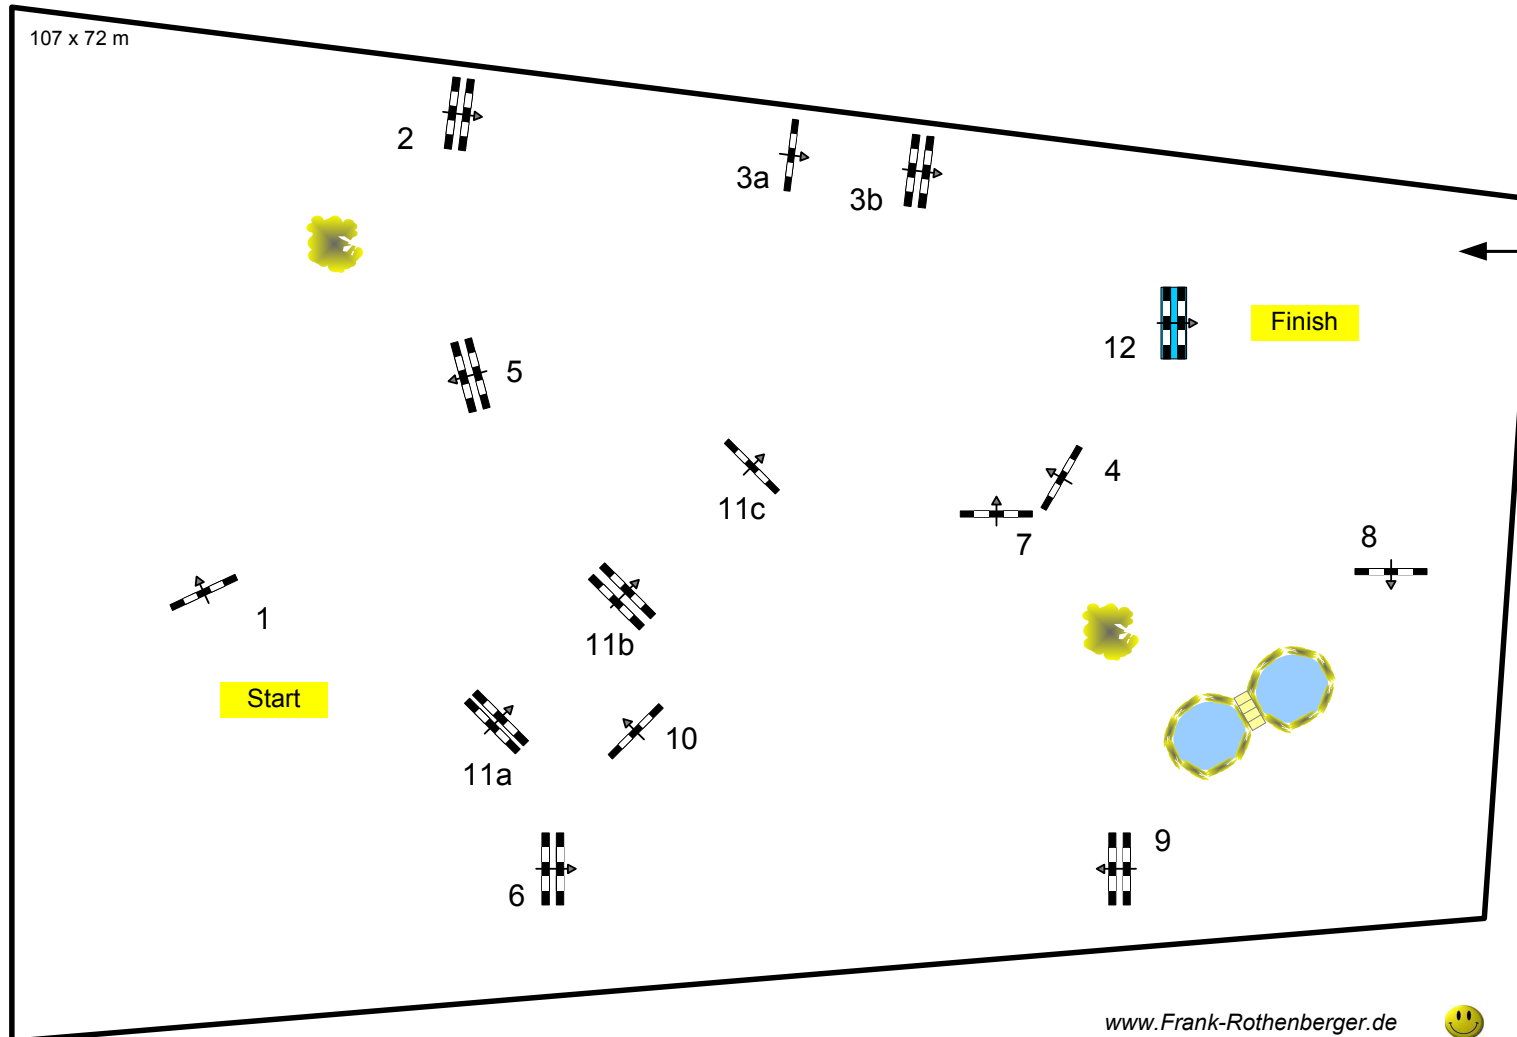

Balve Optimum 2013

Nr.: 9 Deutsche Meisterschaft Springreiten Damen, 1. Wertungsprüfung Springprfg. Kl.S nach Strafpunkten und Zeit

Table: A
 National RG: 501,A1
 FEI RG / Art.
 Height: 1,45 m

Speed: 375 m/min

Length: 520 m
 Time allowed: 84 sec
 Time limit: 168 sec

Obstacles: 12
 Efforts: 15