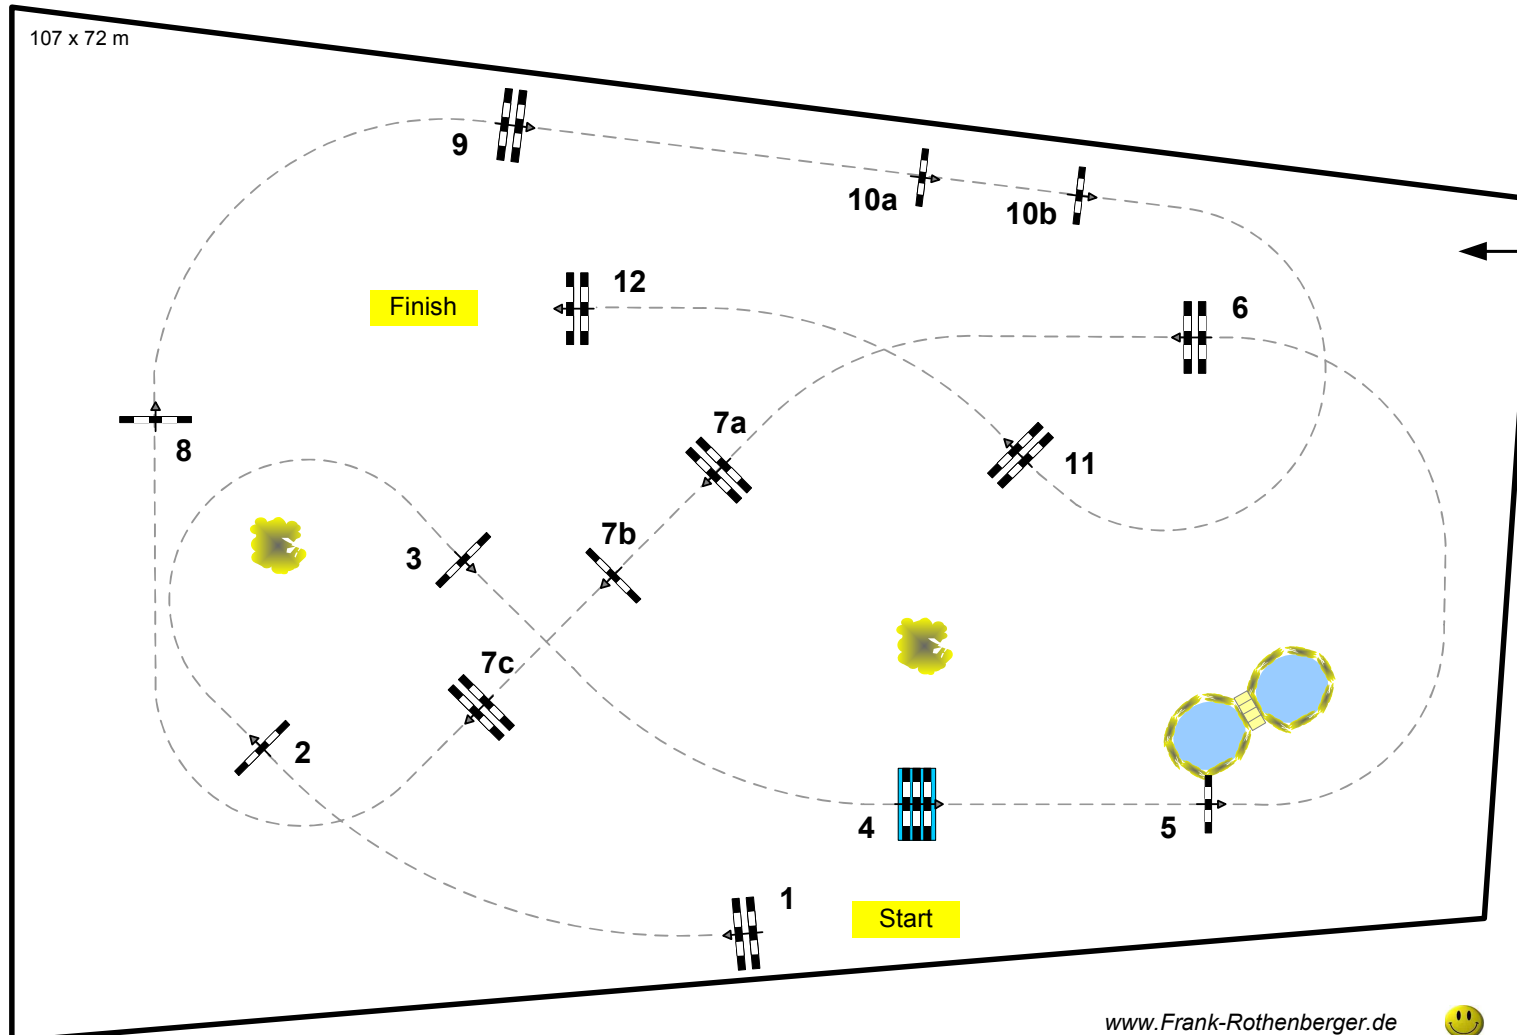

Balve Optimum 2013

Nr.: 11

Deutsche Meisterschaft Springreiten, 1. Wertungsprüfung

Springprfg. Kl.S mit 2 Umläufen

Table: A
National RG: 501,A2
FEI RG / Art.
Height: 1,55 m

Speed: 375 m/min

Length: 440 m
Time allowed: 71 sec
Time limit: 142 sec

Obstacles: 12
Efforts: 15