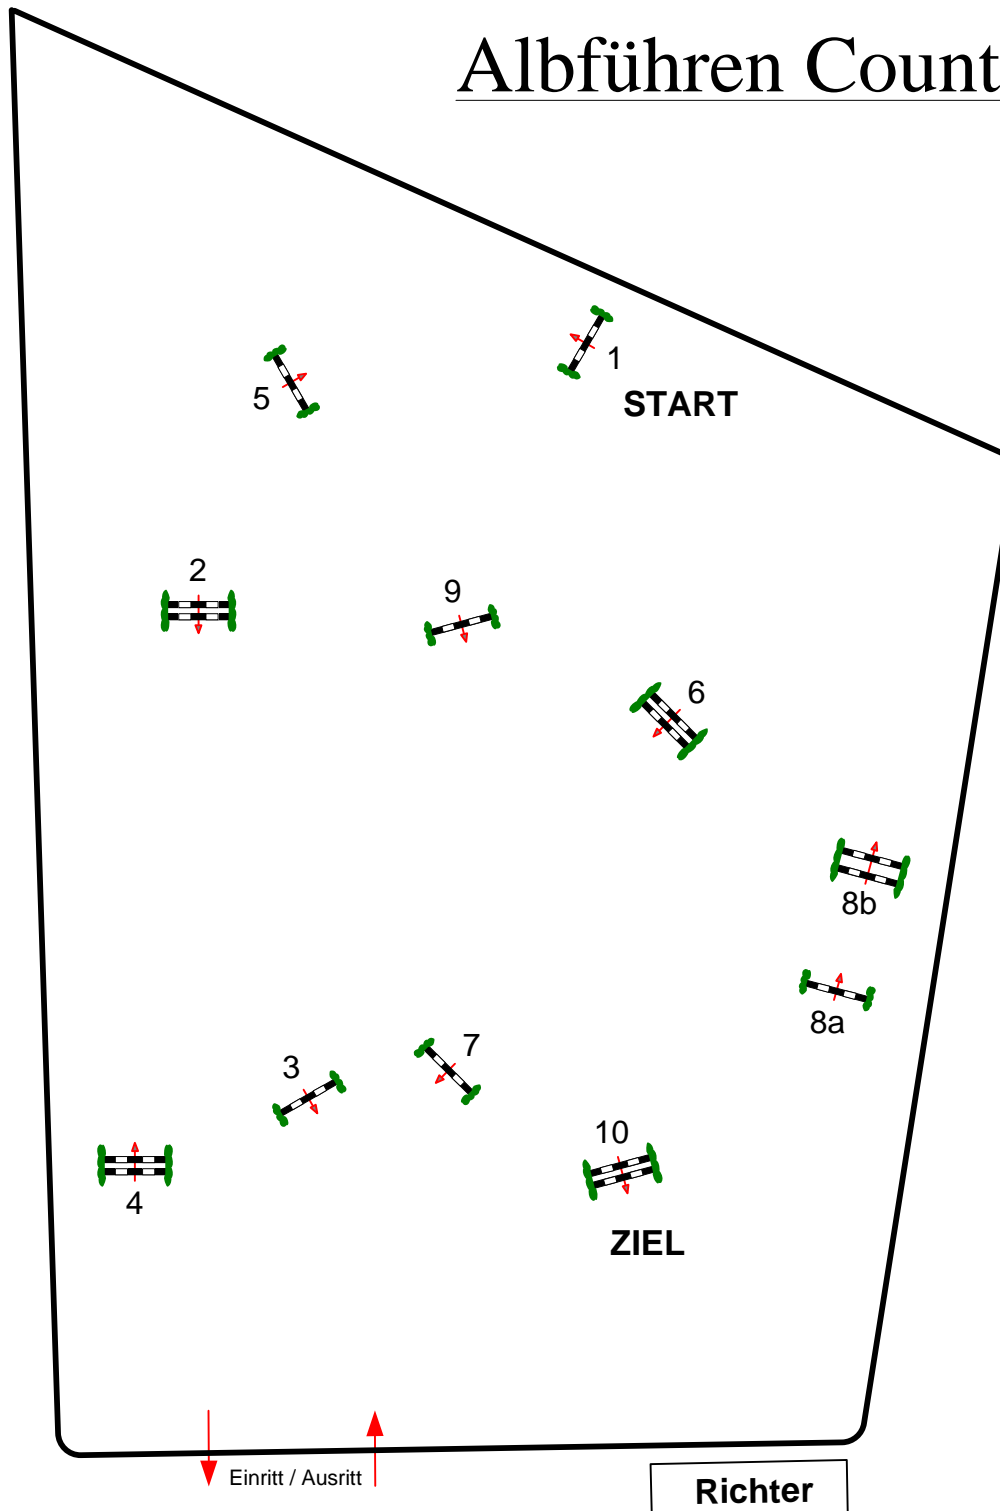

RG / Art.

Höhe: 1,15 mtr.

Tempo: 350 m/Min.

Bahnlänge: 410 mtr.

Erlaubte Zeit: 71 sek.

Höchstzeit: 142 sek.

Hindernisse: 10

Sprünge: 11

Hindernisfehler: sek.

geschl. Hindernis:

1. Stechen über:

Bahnlänge: 0 mtr.

Erlaubte Zeit: 0 sek.

Höchstzeit: 0 sek.

2. Stechen über:

Bahnlänge: 0 mtr.

Erlaubte Zeit: 0 sek.

Höchstzeit: 0 sek.

Course Designer  
Hans Dussler