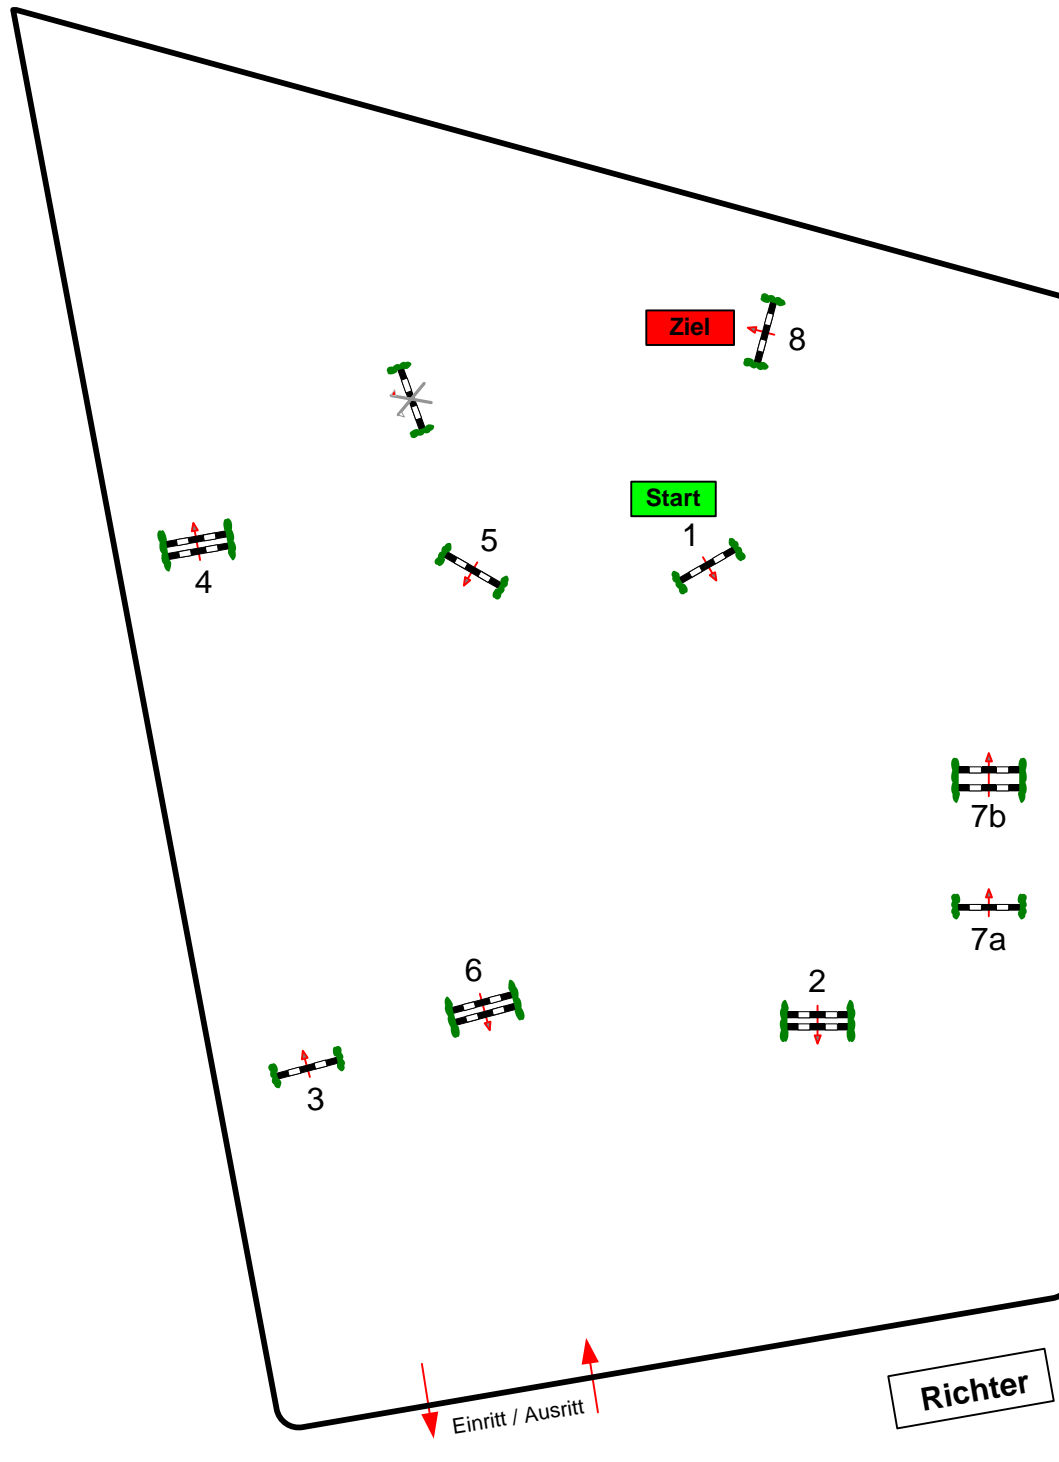

HOFGUT ALBFÜHREN

ALBFÜHREN 2013

Prüfung Nr.: 30

Stil-Spring-LP

Klasse: A*

Donnerstag, 11. Juli 2013

Beginn: 10:15 Uhr

Richtverf.: A
LPO § 520,3a
RG / Art.
Höhe: 0,95 mtr.

Tempo: 350 m/Min.

Bahnlänge: 350 mtr.
Erlaubte Zeit: 60 sek.
Höchstzeit: 120 sek.

Hindernisse: 8
Sprünge: 9
Hindernisfehler: sek.
geschl. Hindernis:

1. Stechen über:

Bahnlänge: 0 mtr.
Erlaubte Zeit: 0 sek.
Höchstzeit: 0 sek.

2. Stechen über:

Bahnlänge: 0 mtr.
Erlaubte Zeit: 0 sek.
Höchstzeit: 0 sek.

Course Designer
Hans Dussler
+
Kurt Braunschweig