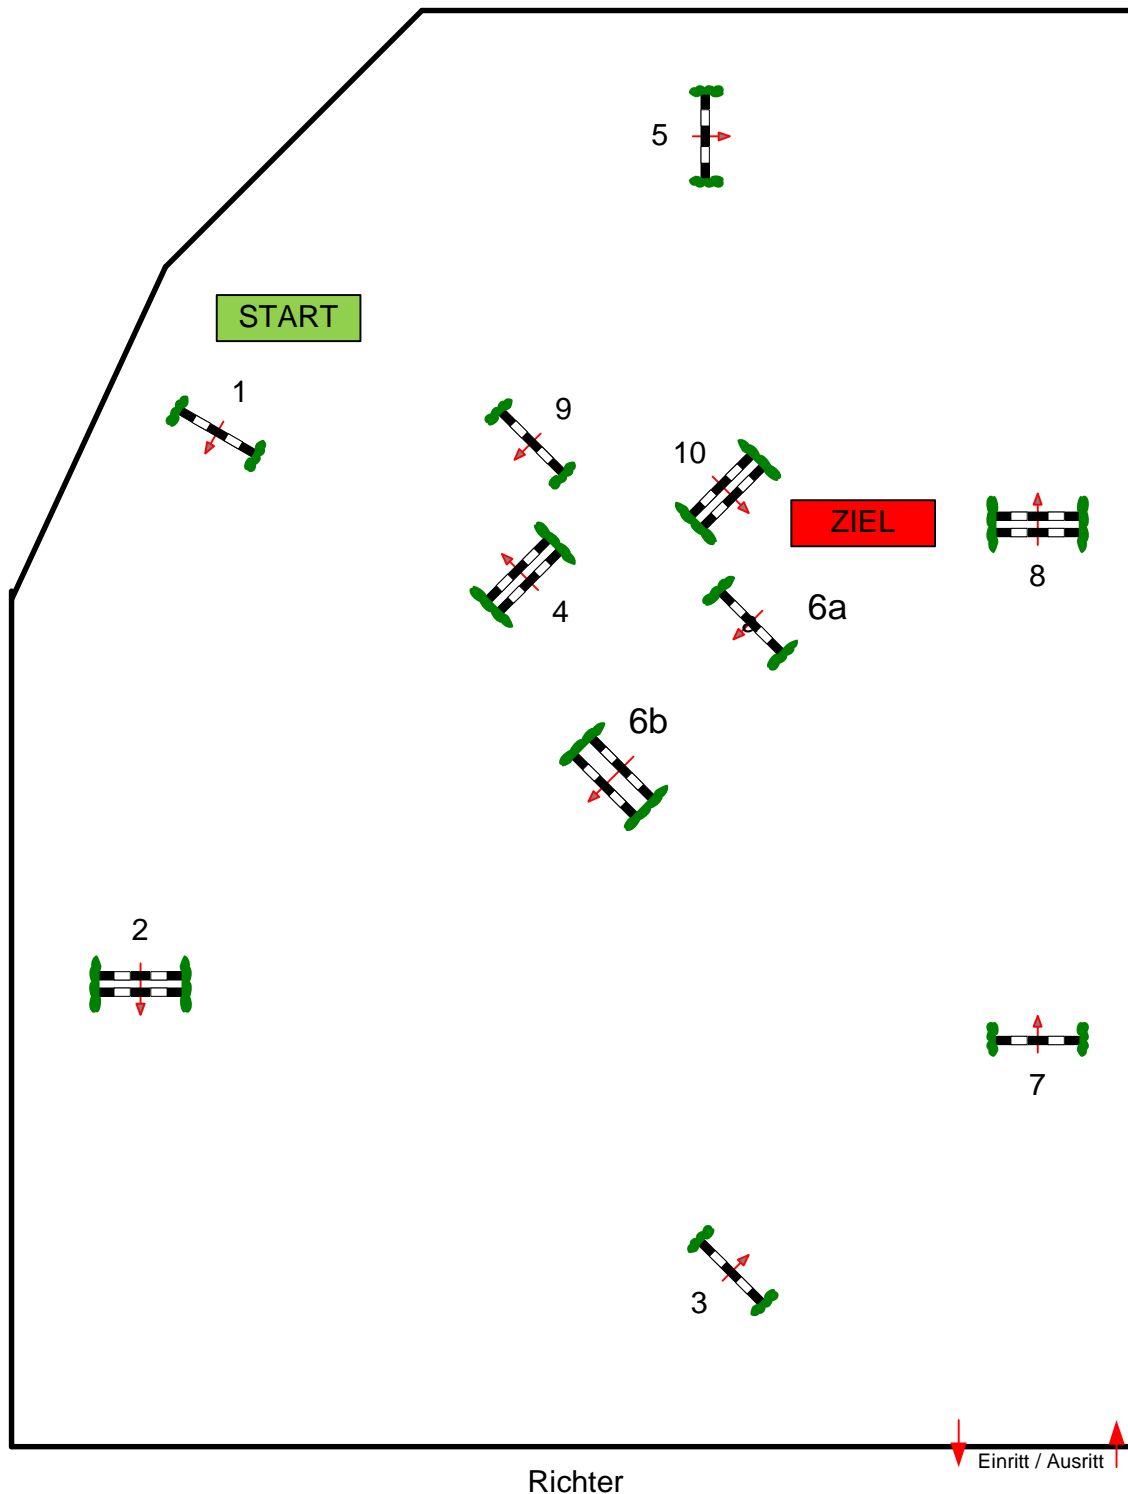

Aach 2013 CSI-B / CSI Am-B

Prüfung Nr.: 1

Kleine Tour CSI V-B

Fehler/Zeit

Klasse: 1,10

Freitag, 2. August 2013

Beginn: 9:00 Uhr

Richtverf.: A
LPO §
RG / Art. 238.2.1
Höhe: 1,10 mtr.

Tempo: 350 m/Min.

Bahnlänge: 370 mtr.
Erlaubte Zeit: 64 sek.
Höchstzeit: 128 sek.

Hindernisse: 10
Sprünge: 11
Hindernisfehler: sek.
geschl. Hindernis:

1. Stechen über:

Bahnlänge: 0 mtr.
Erlaubte Zeit: 0 sek.
Höchstzeit: 0 sek.

2. Stechen über:

Bahnlänge: 0 mtr.
Erlaubte Zeit: 0 sek.
Höchstzeit: 0 sek.

Richter

Einritt / Ausritt

Course Designer
Hans Dussler