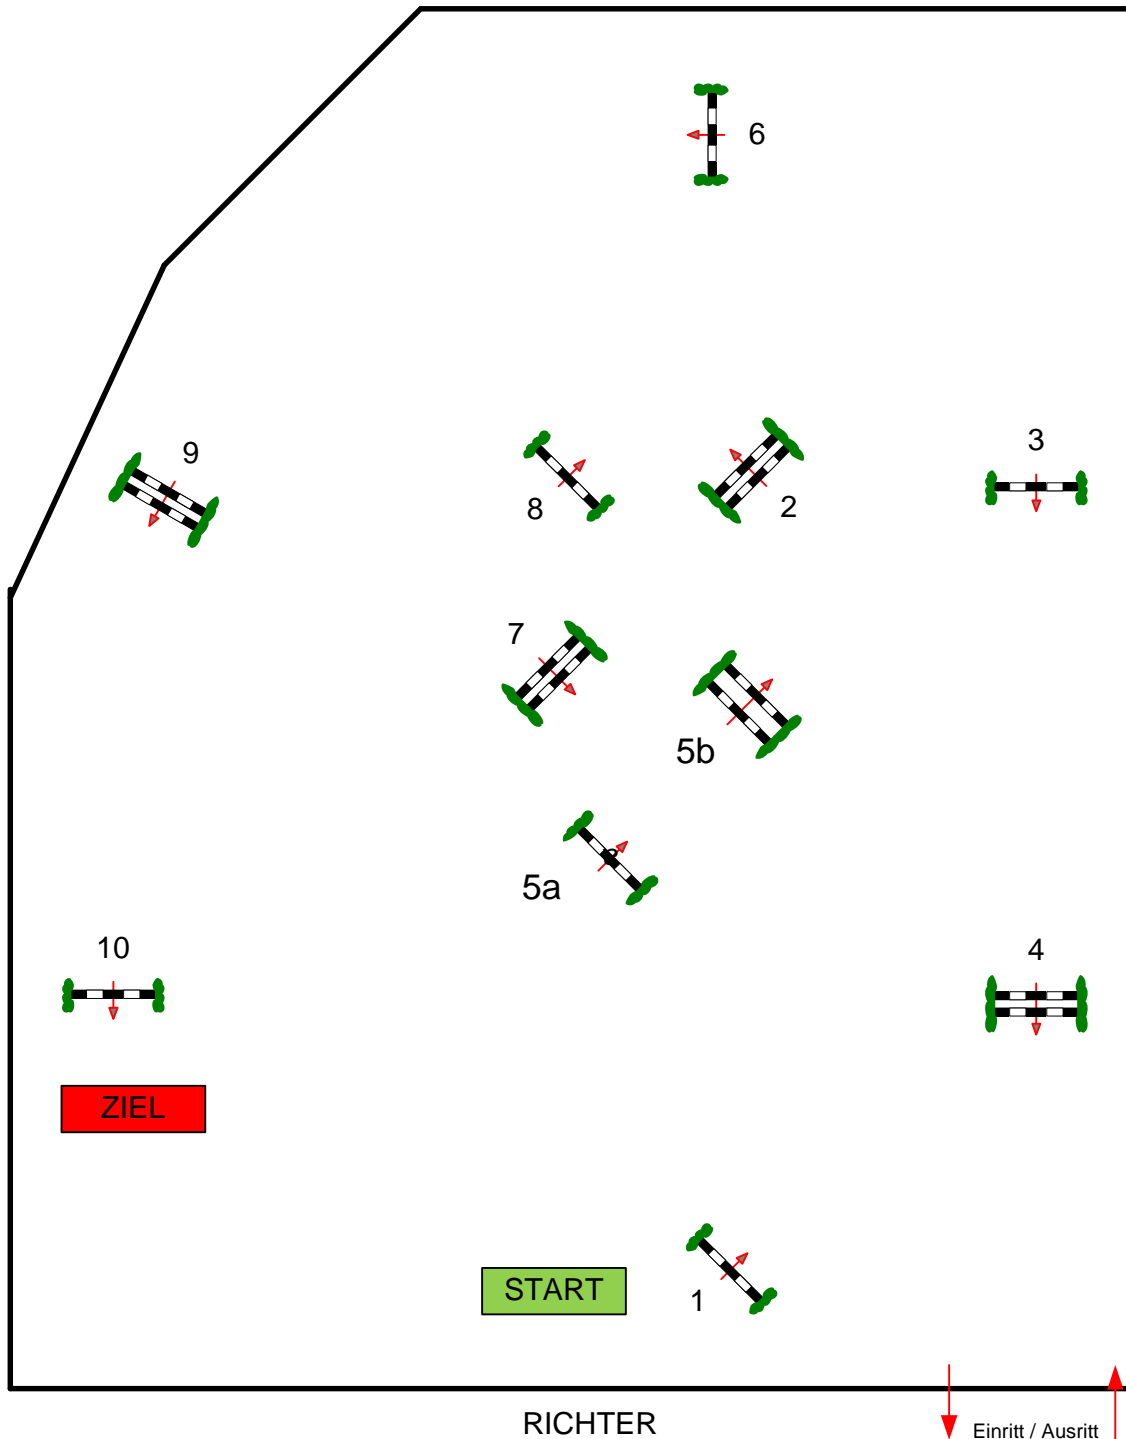

Aach 2013 CSI-B / CSI Am-B

Prüfung Nr.: 2

Kleine Tour CSI V-B

Fehler/Zeit

Klasse: 1,20

Freitag, 2. August 2013

Beginn: 11:00 Uhr

Richtverf.: A
LPO §
RG / Art. 238.2.1
Höhe: 1,20 mtr.

Tempo: 350 m/Min.

Bahnlänge: 450 mtr.
Erlaubte Zeit: 78 sek.
Höchstzeit: 156 sek.

Hindernisse: 10
Sprünge: 11
Hindernisfehler: sek.
geschl. Hindernis:

1. Stechen über:

Bahnlänge: 0 mtr.
Erlaubte Zeit: 0 sek.
Höchstzeit: 0 sek.

2. Stechen über:

Bahnlänge: 0 mtr.
Erlaubte Zeit: 0 sek.
Höchstzeit: 0 sek.

Course Designer
Hans Dussler

RICHTER

Einritt / Ausritt