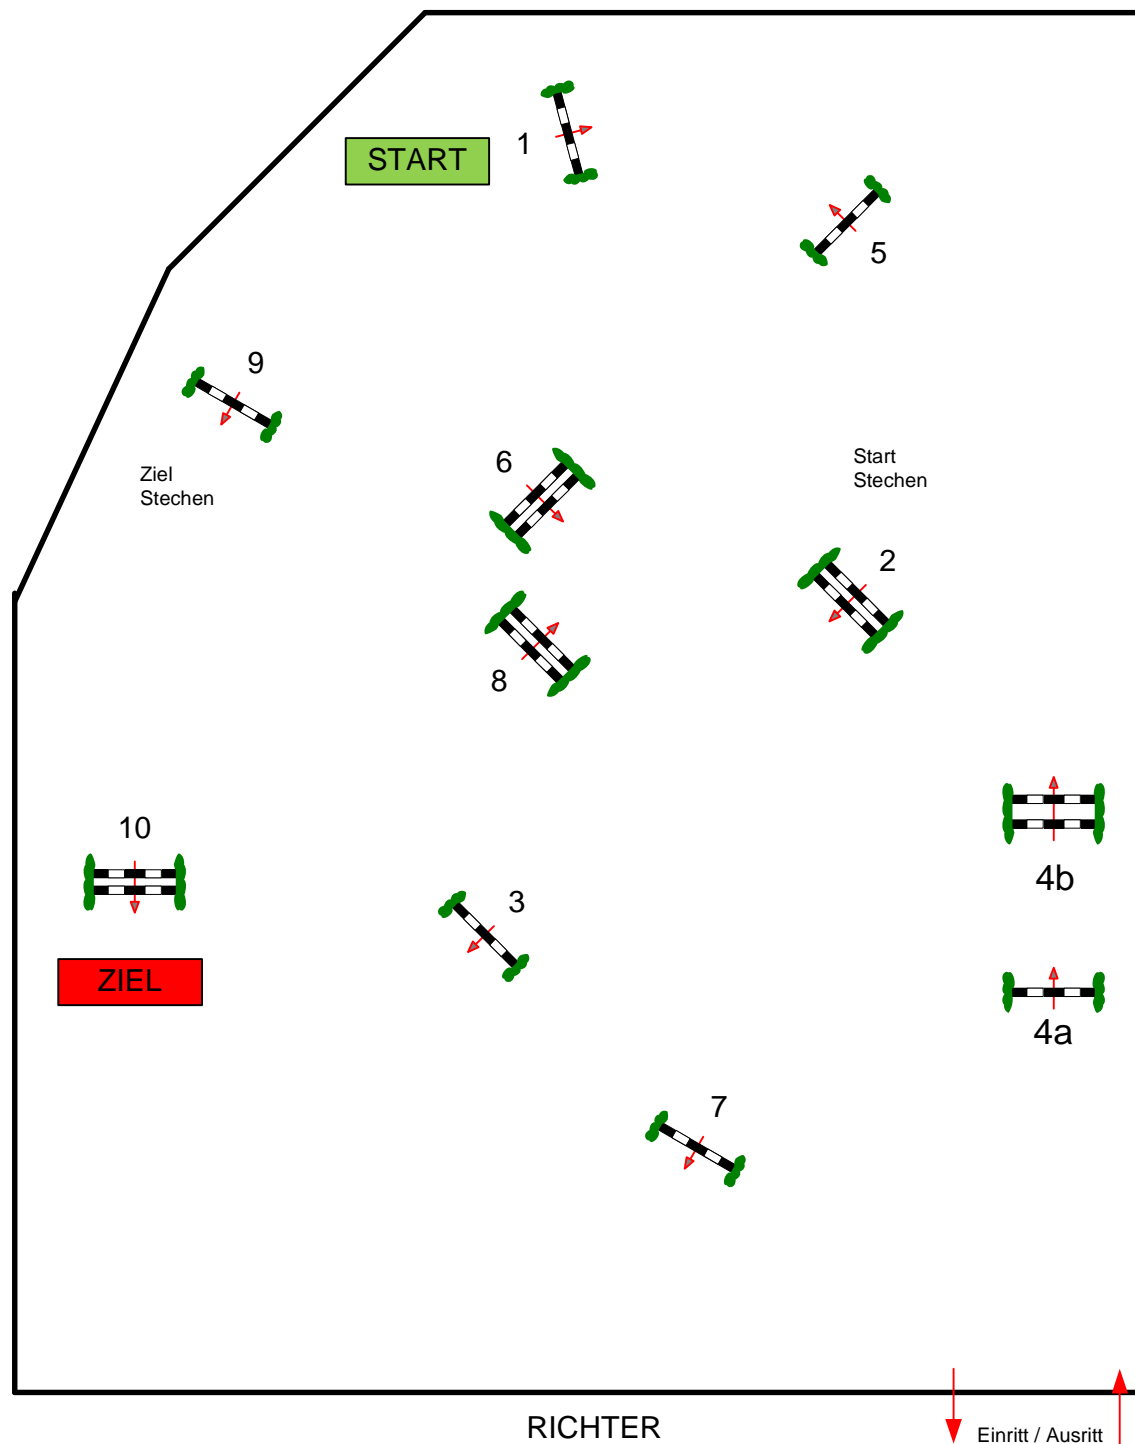

Aach 2013 CSI-B / CSI Am-B

Prüfung Nr.: 06

Kleine Tour CSI V-B

Inta. Springen mit Stechen

Klasse: 1,10

Samstag, 3. August 2013

Beginn: 15:45 Uhr

Richtverf.: A

LPO §

RG / Art. 238.2.2

Höhe: 1,10 mtr.

Tempo: 350 m/Min.

Bahnlänge: 380 mtr.

Erlaubte Zeit: 66 sek.

Höchstzeit: 132 sek.

Hindernisse: 10

Sprünge: 11

Hindernisfehler: sek.

geschl. Hindernis:

1. Stechen über:

2,3,4ab,5,6,8,9

Bahnlänge: 250 mtr.

Erlaubte Zeit: 43 sek.

Höchstzeit: 86 sek.

2. Stechen über:

Bahnlänge: 0 mtr.

Erlaubte Zeit: 0 sek.

Höchstzeit: 0 sek.

Course Designer
Hans Dussler