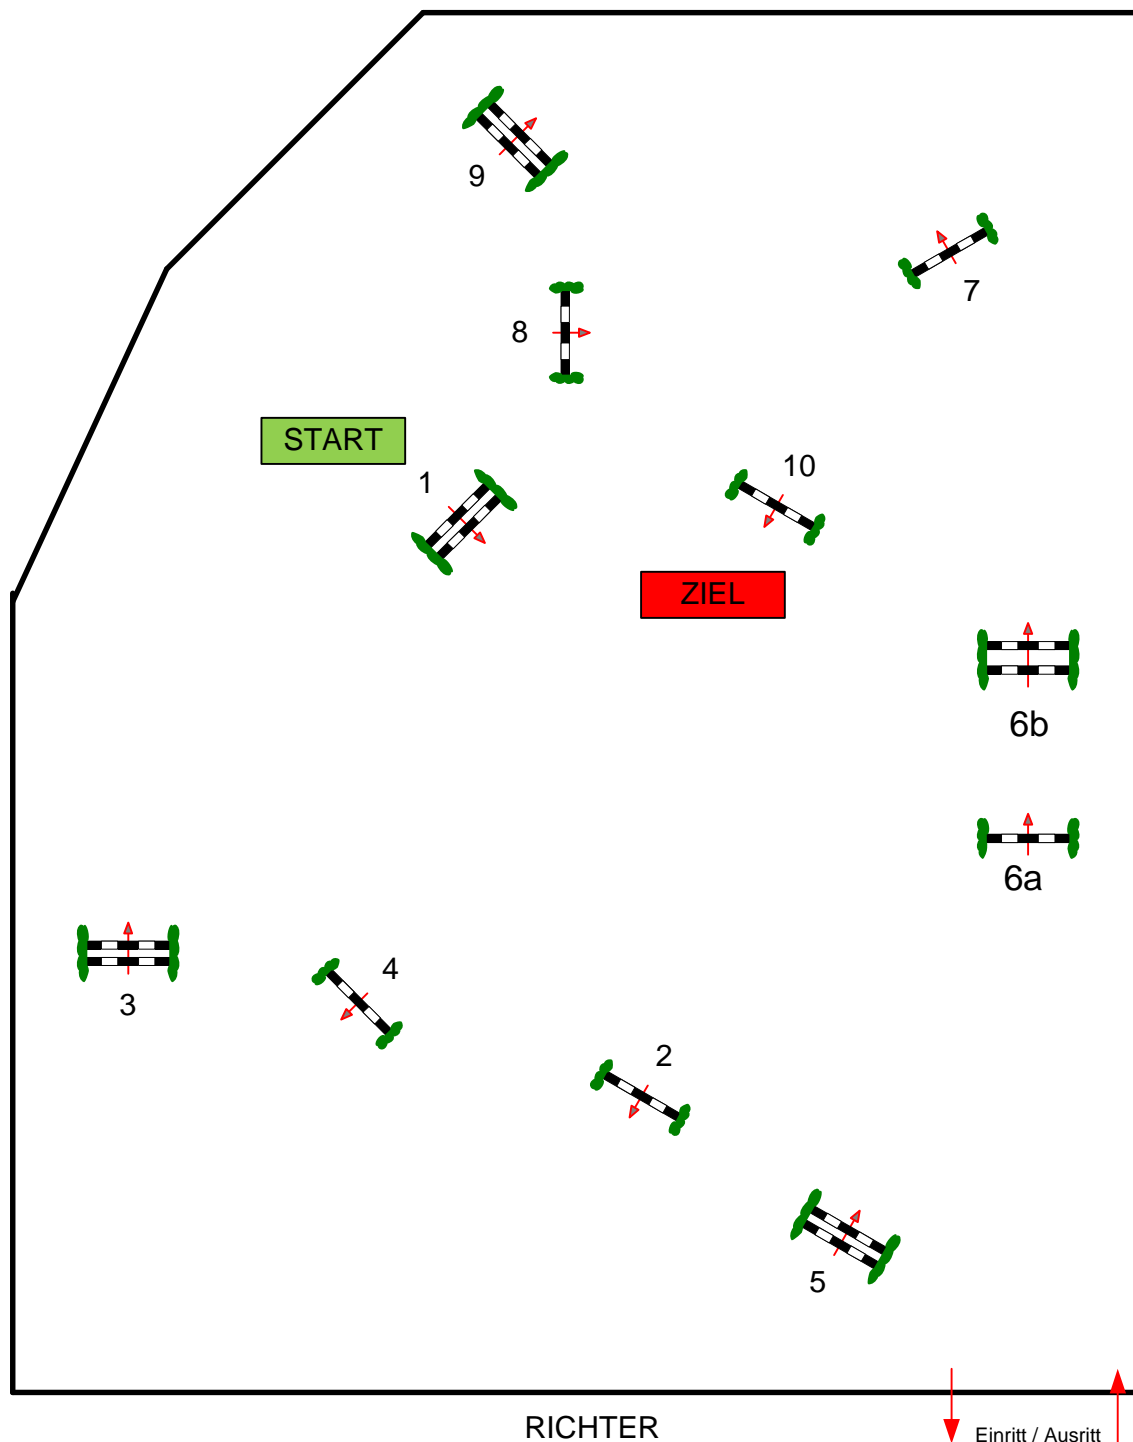

Aach 2013 CSI-B / CSI Am-B

Prüfung Nr.: 11

Grosse Tour CSI V-B

Int. Springen Fehler / Zeit

Klasse: 1,20

Sonntag, 4. August 2013

Beginn: 10:30 Uhr

Richtverf.: A

LPO §

RG / Art. 238.2.1

Höhe: 1,20 mtr.

Tempo: 350 m/Min.

Bahnlänge: 310 mtr.

Erlaubte Zeit: 54 sek.

Höchstzeit: 108 sek.

Hindernisse: 10

Sprünge: 11

Hindernisfehler: sek.

geschl. Hindernis:

1. Stechen über:

Bahnlänge: 0 mtr.

Erlaubte Zeit: 0 sek.

Höchstzeit: 0 sek.

2. Stechen über:

Bahnlänge: 0 mtr.

Erlaubte Zeit: 0 sek.

Höchstzeit: 0 sek.

Course Designer
Hans Dussler

RICHTER

Einritt / Ausritt