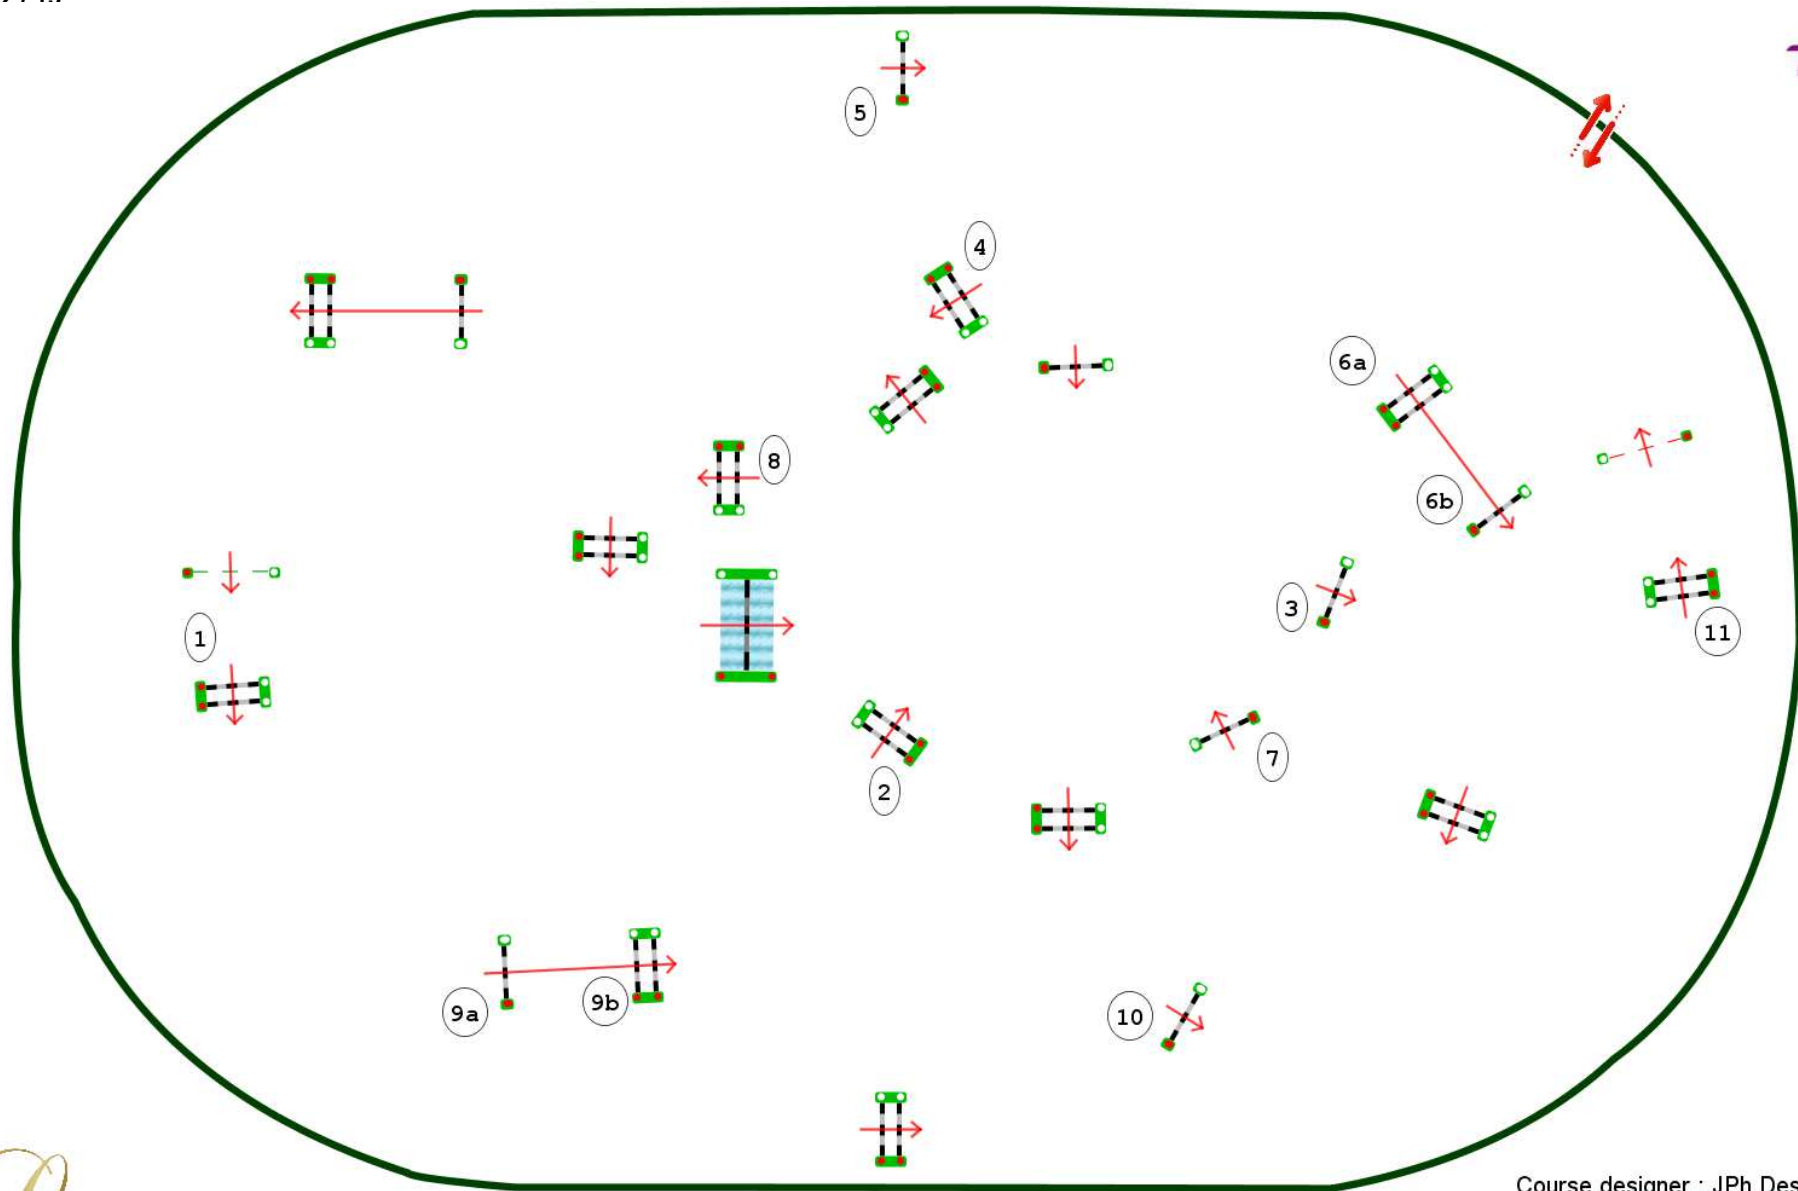

Chantilly - CSI ** & young horses

Enrèvue N°12 / 13

Type : Vitesse
Catégorie : CSI YH
Hauteur : 1.3m
Vitesse epr : 350m/m

Barème : A au chrono
Article : 238.2.1
Distance : 460.0m
Tps accordé : 79s
Tps limite : 158s

Barème : Sans barrage
6 ans = 130cm
7 ans = 140 cm

Course designer : JPh Desmaret

JP Deroullers
L Marchais