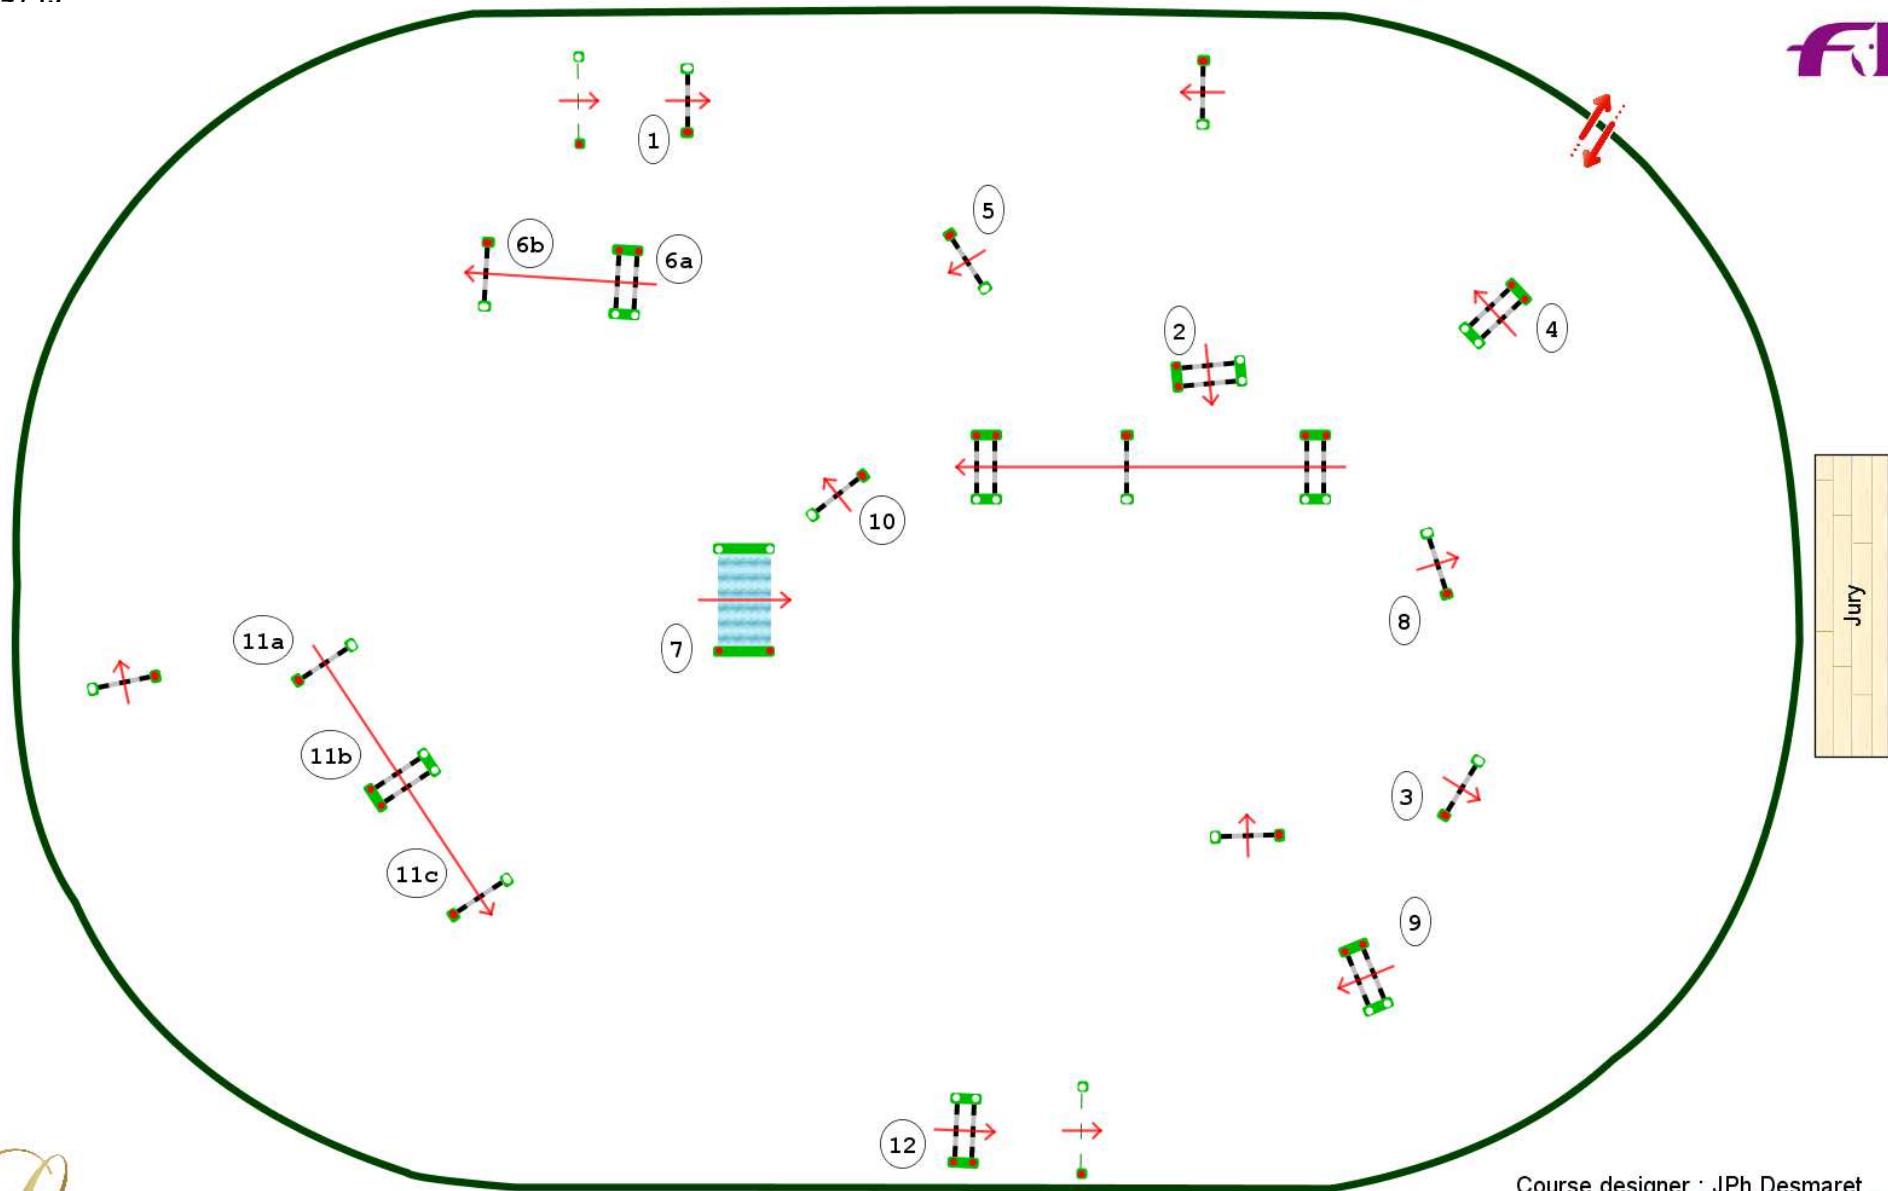

# Chantilly - CSI \*\* & young horses

Enrèuve N°14 / 15

Type : Grand Prix  
Catégorie : CSI YH  
Hauteur : 1.3m  
Vitesse epr : 350m/m

Barème : A au chrono  
Article : 238.2.2  
Distance : 490.0m  
Tps accordé : 84s  
Tps limite : 168s

Barème : Avec barrage au  
chrono  
4-5-8-9-10-11b-11c-12  
Distance : 210.0m  
Tps accordé : 36s  
Tps limite : 72s  
6 ans = 130cm  
7 ans = 140 cm

Course designer : JPh Desmaret

JP Deroullers  
L Marchais