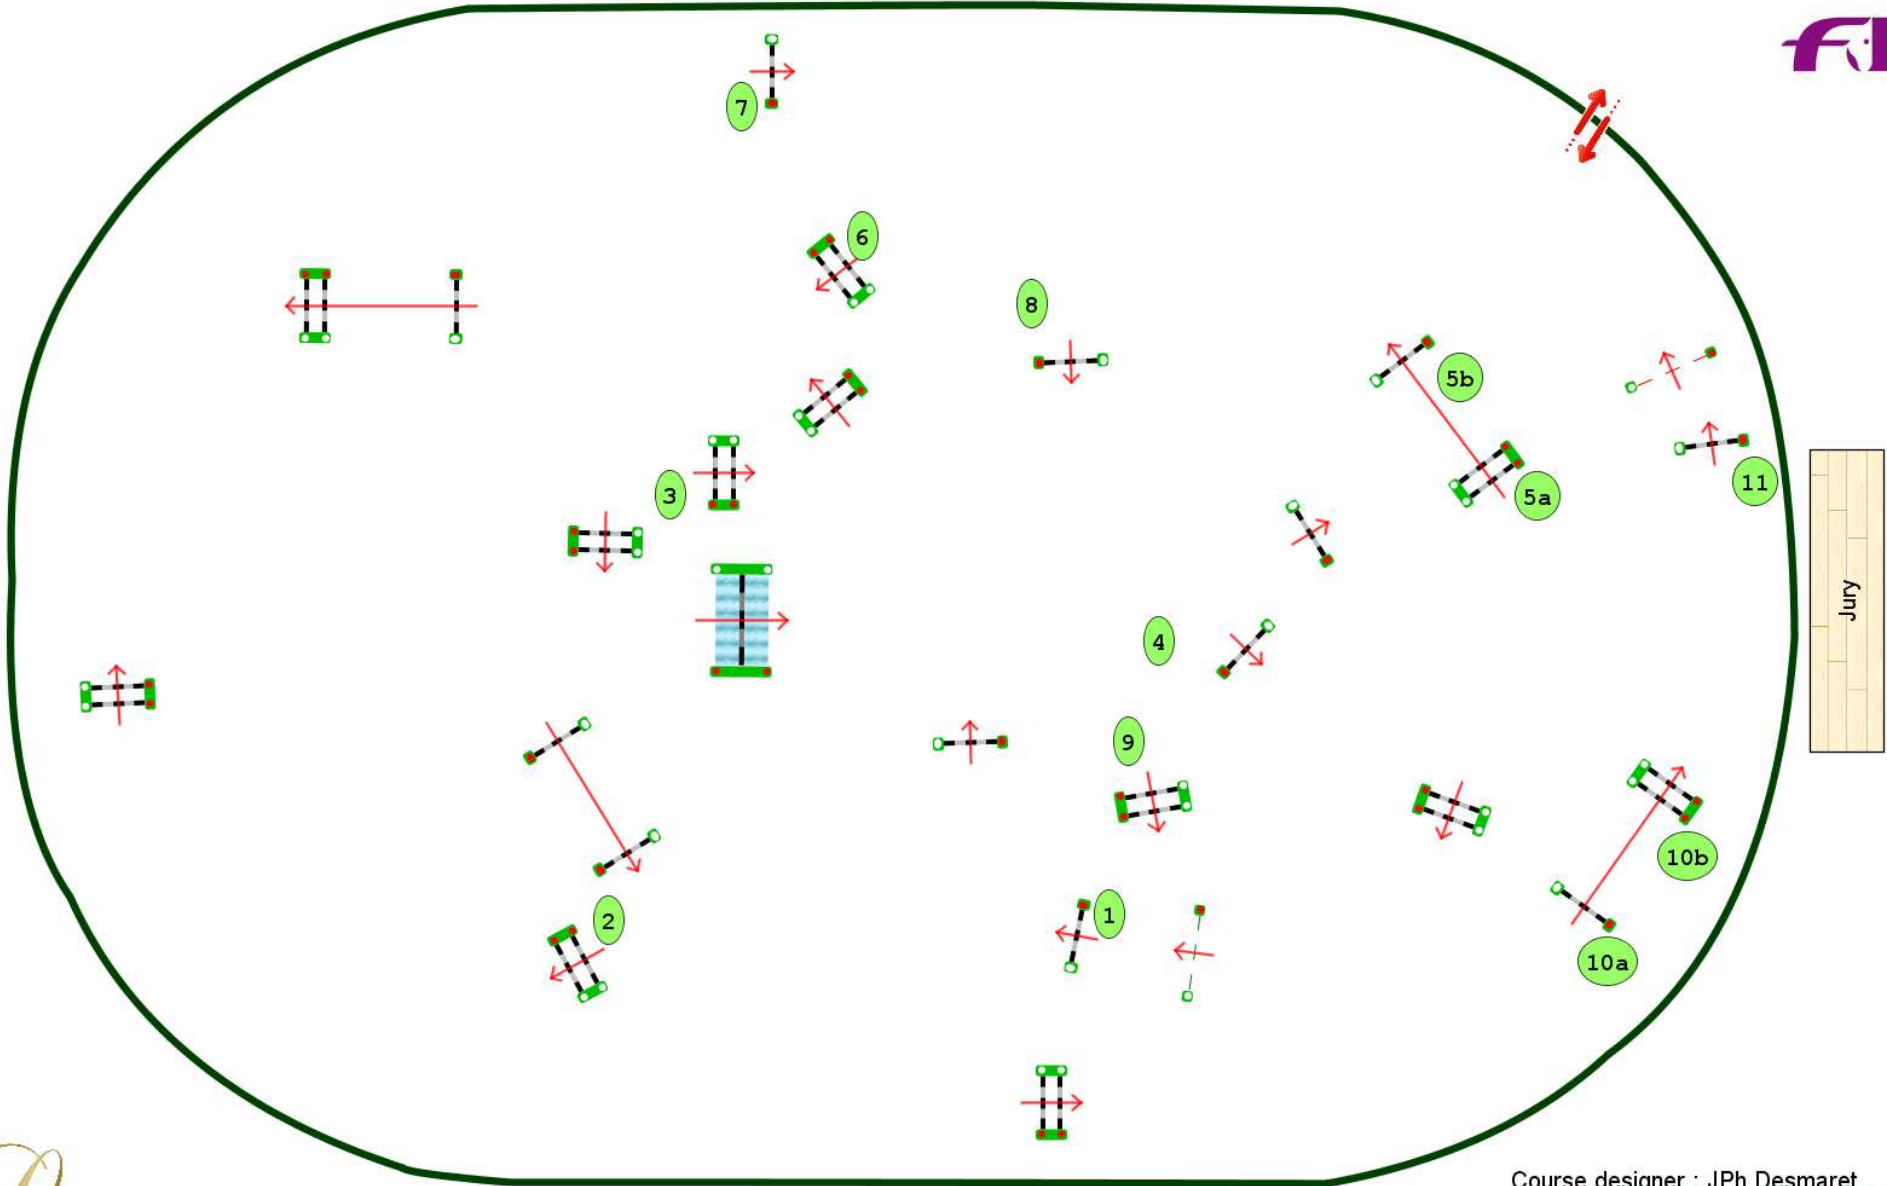

# Chantilly - CSI \*\* & young horses

Enrèuve N°31

Type : Vitesse  
Catégorie : CSI \*\*  
Hauteur : 1.35m  
Vitesse epr : 350m/m

Barème : A au chrono  
Article : 238.2.1  
Distance : 450.0m  
Tps accordé : 78s  
Tps limite : 156s

Barème : Sans barrage

Course designer : JPh Desmaret

JP Deroullers  
L Marchais