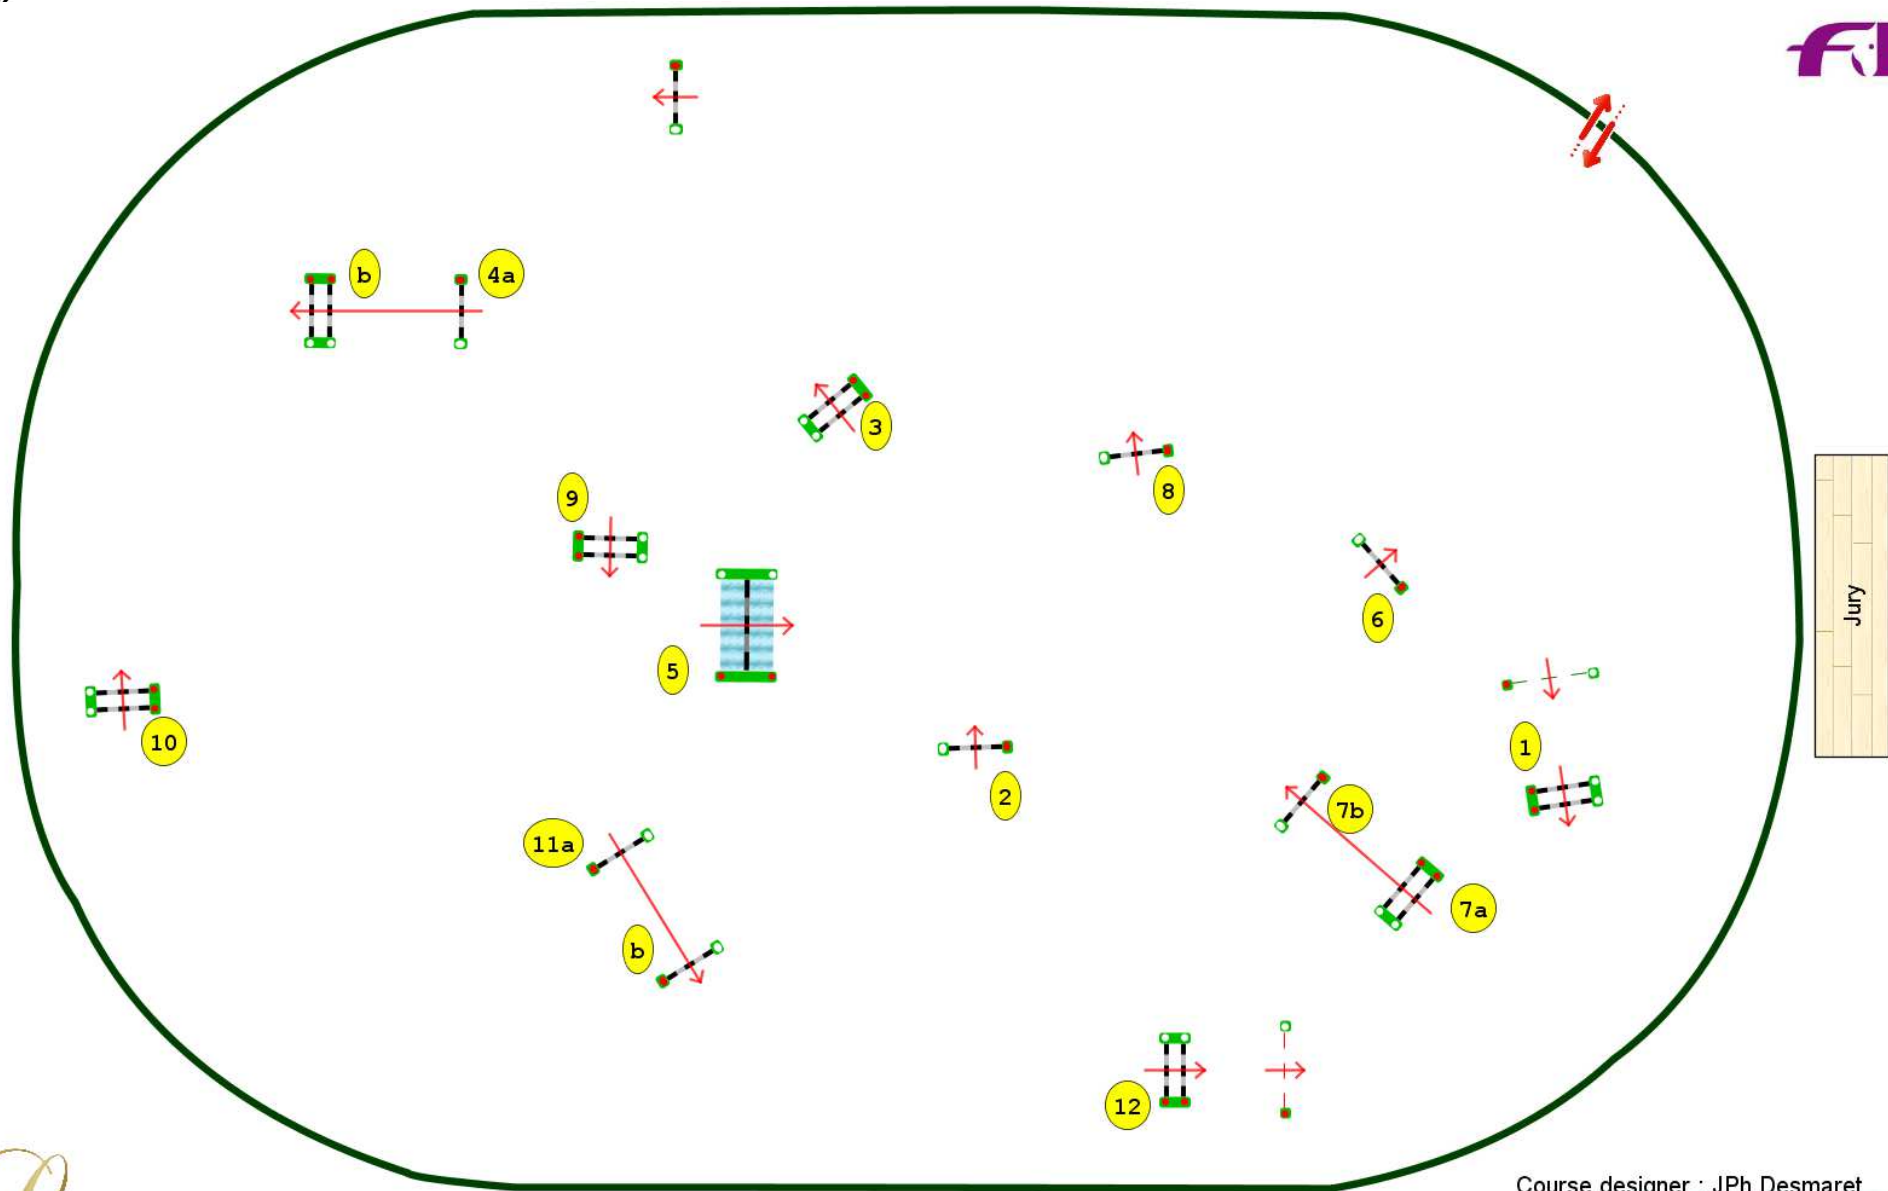

Chantilly - CSI ** & young horses

Enrève N°32

Type : Vitesse
Catégorie : CSI **
Hauteur : 1.4m
Vitesse epr : 350m/m

Barème : A au chrono
Article : 238.2.1
Distance : 470.0m
Tps accordé : 81s
Tps limite : 162s

Barème : Sans barrage

Course designer : JPh Desmaret

JP Deroullers
L Marchais