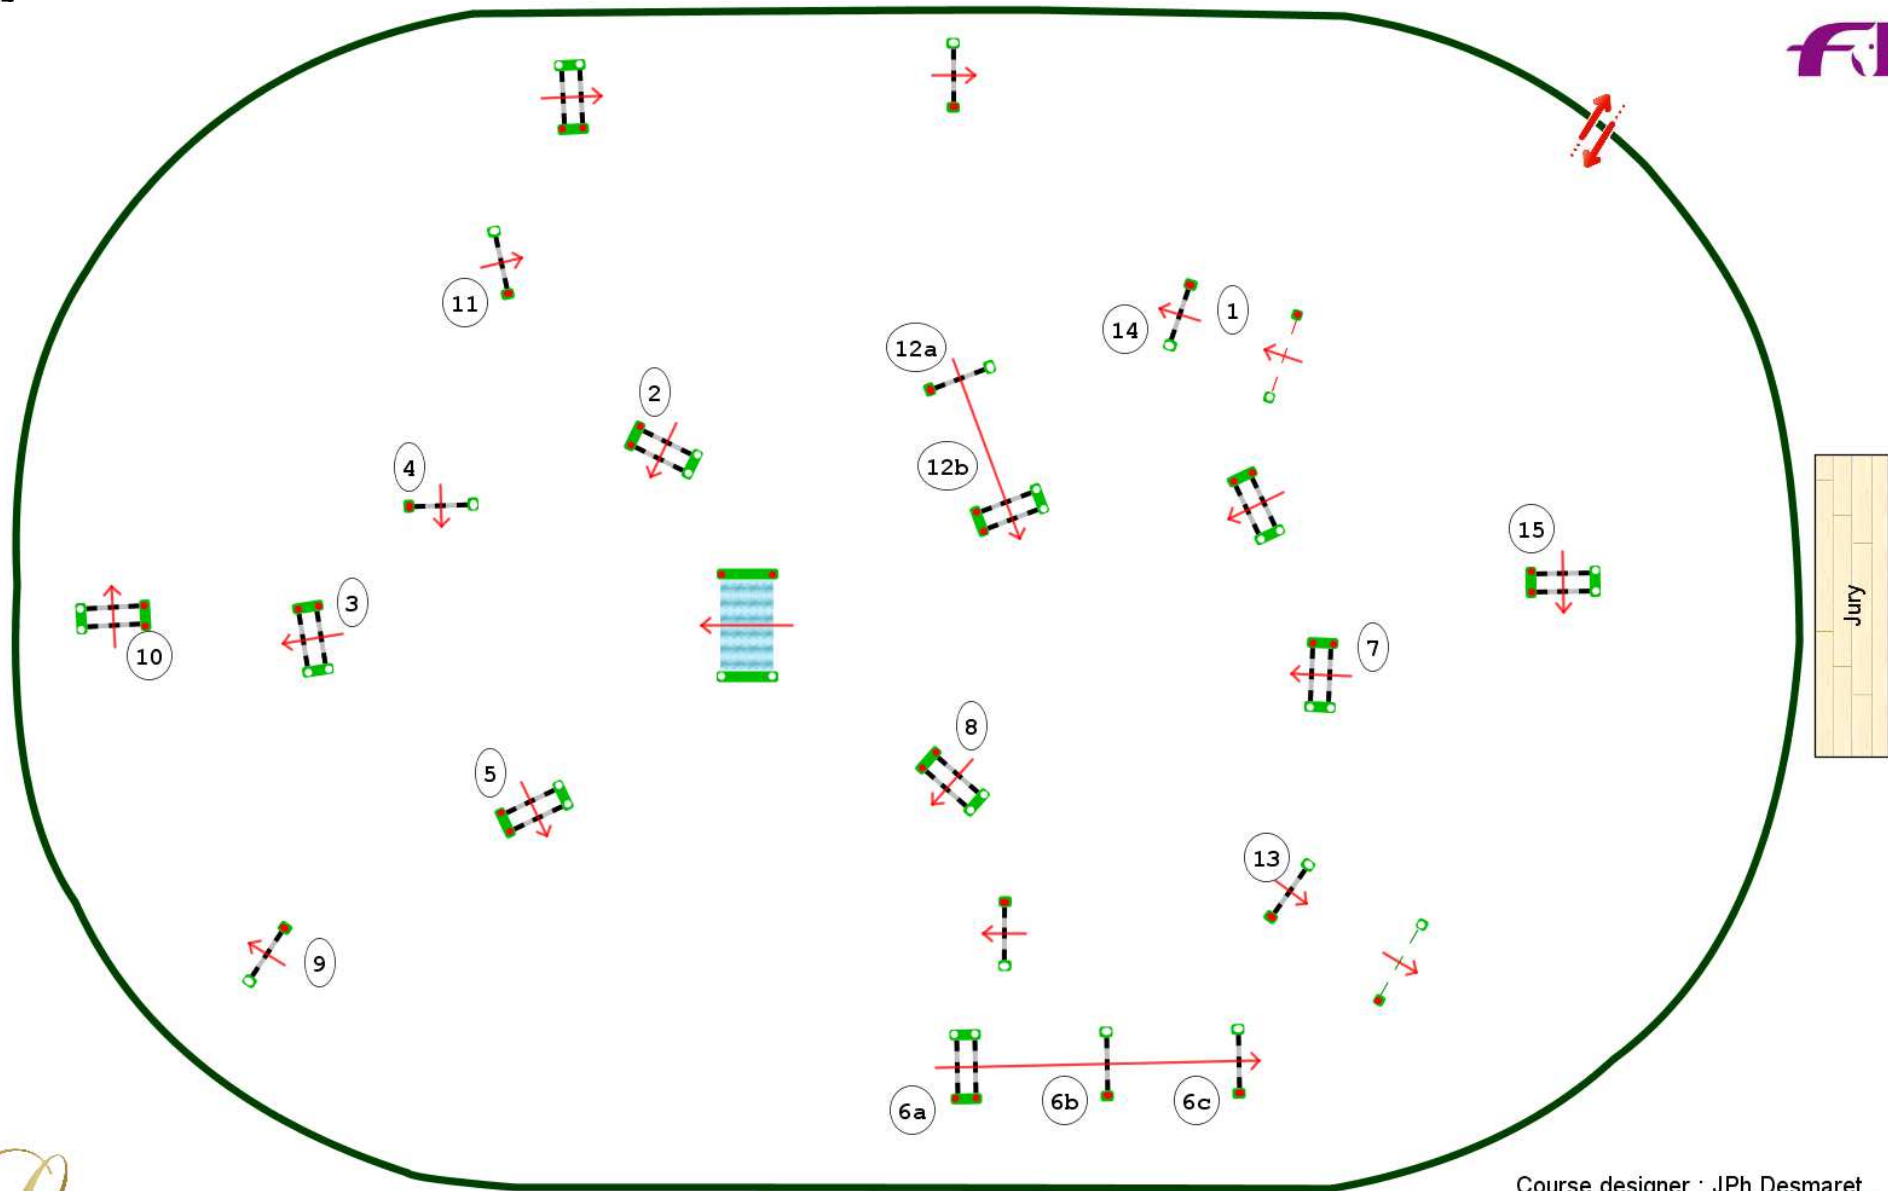

Chantilly - CSI ** & young horses

Enrèuve N°34

Type : Vitesse
Catégorie : CSI **
Hauteur : 1.4m
Vitesse epr : 350m/m

Barème : A au chrono
Article : 238.2.2
Distance : 430.0m
Tps accordé : 74s
Tps limite : 148s

Barème : Avec barrage au chrono
8-9-5-6b-6c-7-14-15
Distance : 330.0m
Tps accordé : 57s
Tps limite : 114s
n°14 = 1 reverse
n°15 = jump off only

Jury

Course designer : JPh Desmaret

JP Deroullers
L Marchais