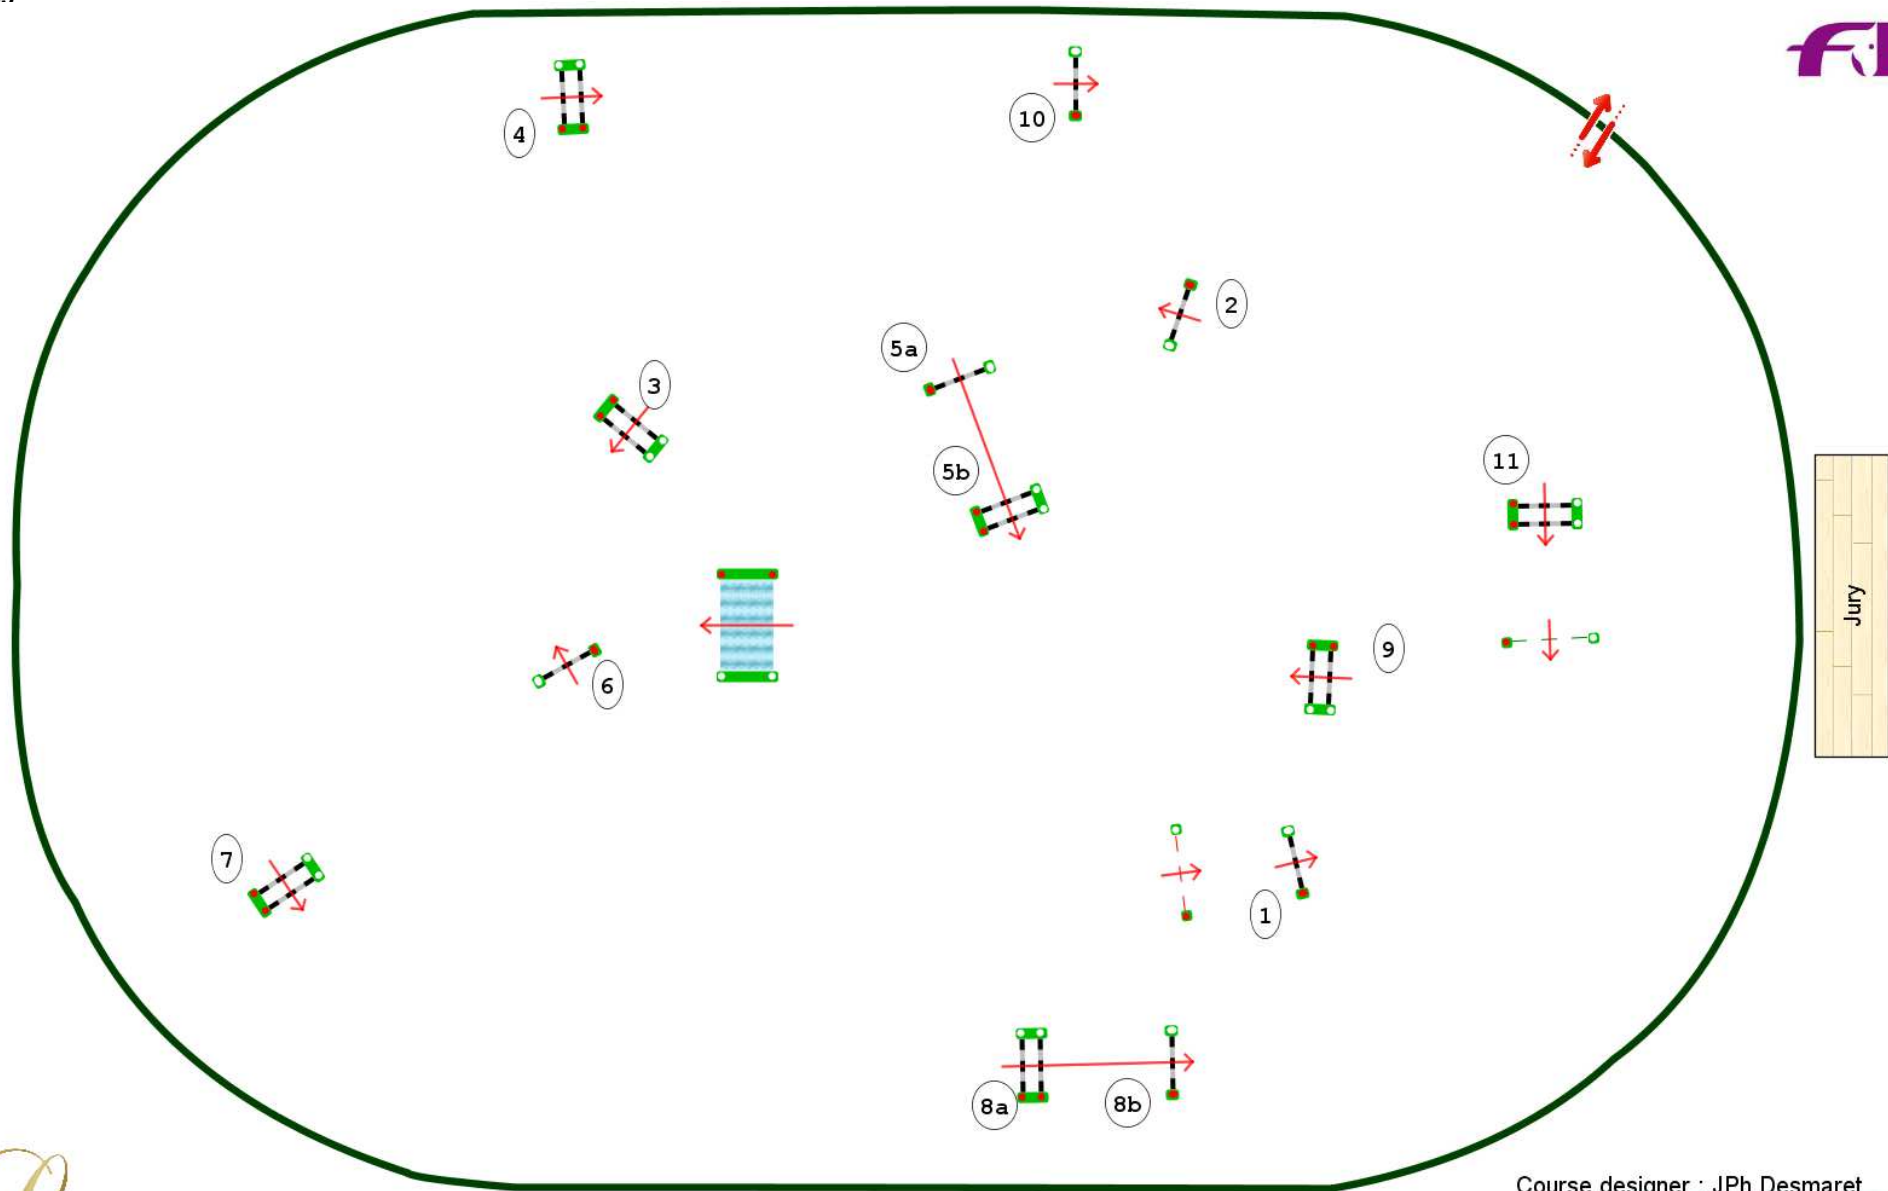

Chantilly - CSI ** & young horses

Enreuve N°35

Type : Vitesse
Catégorie : CSI **
Hauteur : 1.35m
Vitesse epr : 350m/m

Barème : C
Article : 239
Distance : 430.0m
Tps limite : 120s

Jury

Course designer : JPh Desmaret