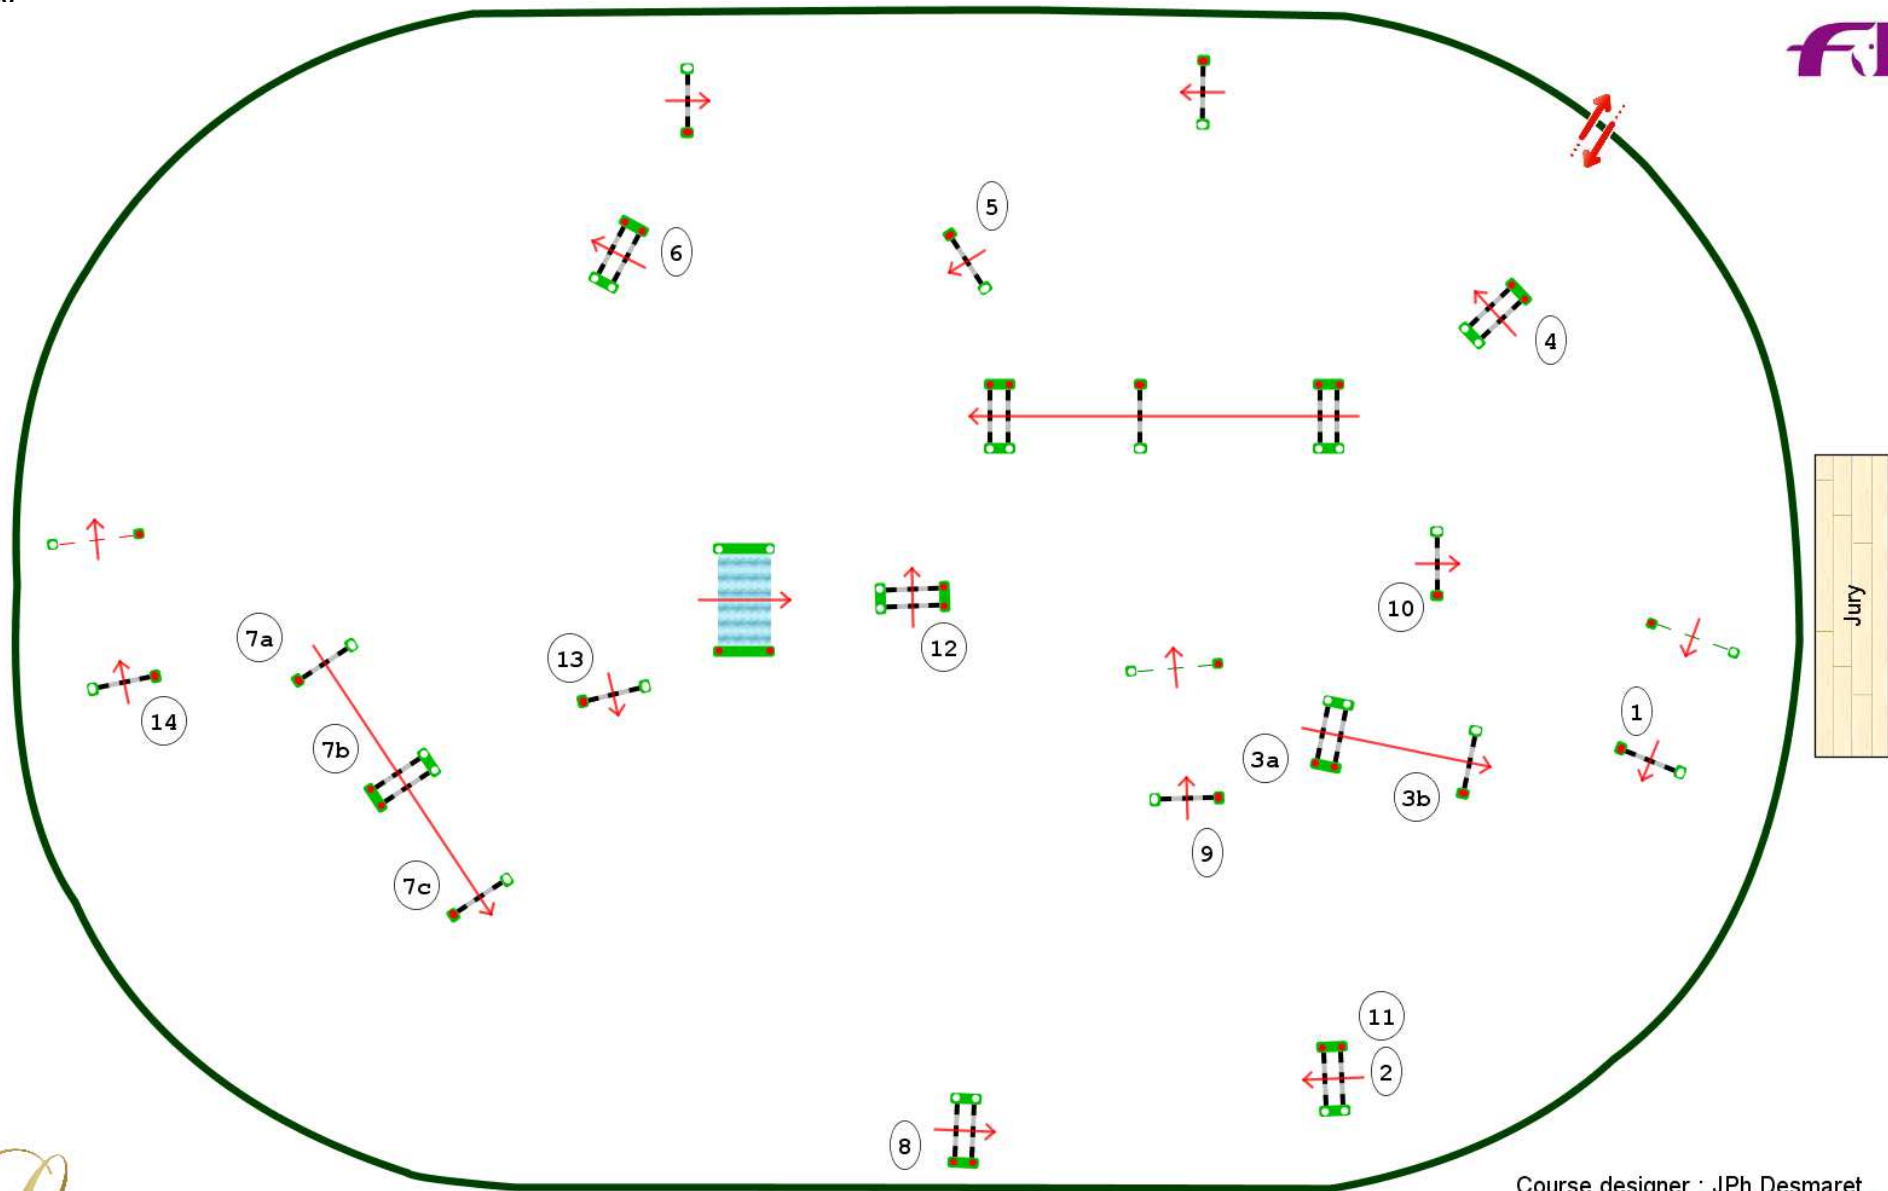

Chantilly - CSI ** & young horses

Enrèuve N°36

Type : Vitesse
Catégorie : CSI **
Hauteur : 1.4m
Vitesse epr : 350m/m

Barème : 2 phases : A au
 chrono
Article : 274.5.3
Distance : 360.0m
Tps accordé : 62s
Tps limite : 124s

Barème : 2 phases : A au
 chrono
du n° 10 au n° 14
Distance : 210.0m
Tps accordé : 36s
Tps limite : 72s

Jury

Course designer : JPh Desmaret

JP Deroullers
L Marchais