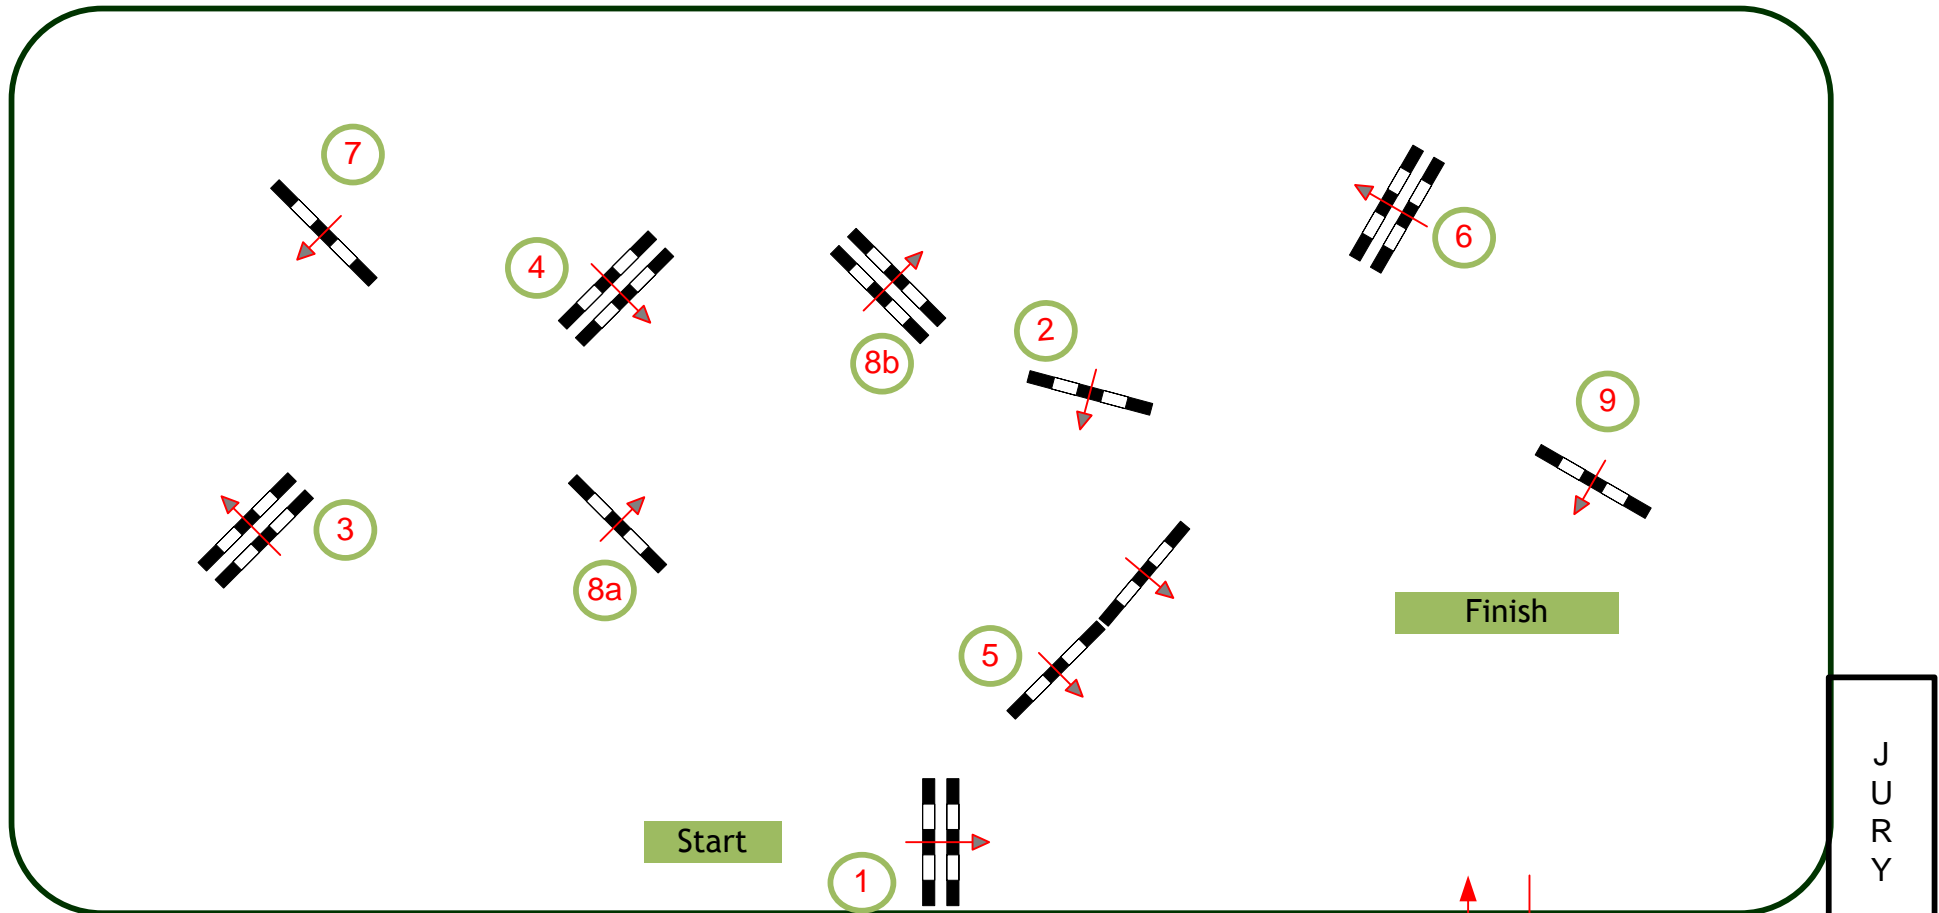

30.  
Helsinki International  
UB HORSE SHOW

**N11**

Table: A  
Arv. A.2.0  
Heigh: 1,15/1,20/1,30 m

Tempo: 350 m/Min.  
Length: 360 m  
Time allowed: 62 sek.  
Time limit: 124 sek.

Obstacles: 9  
Efforts: 10

**Young Horses**

Course Designer  
Johanna Mikkola