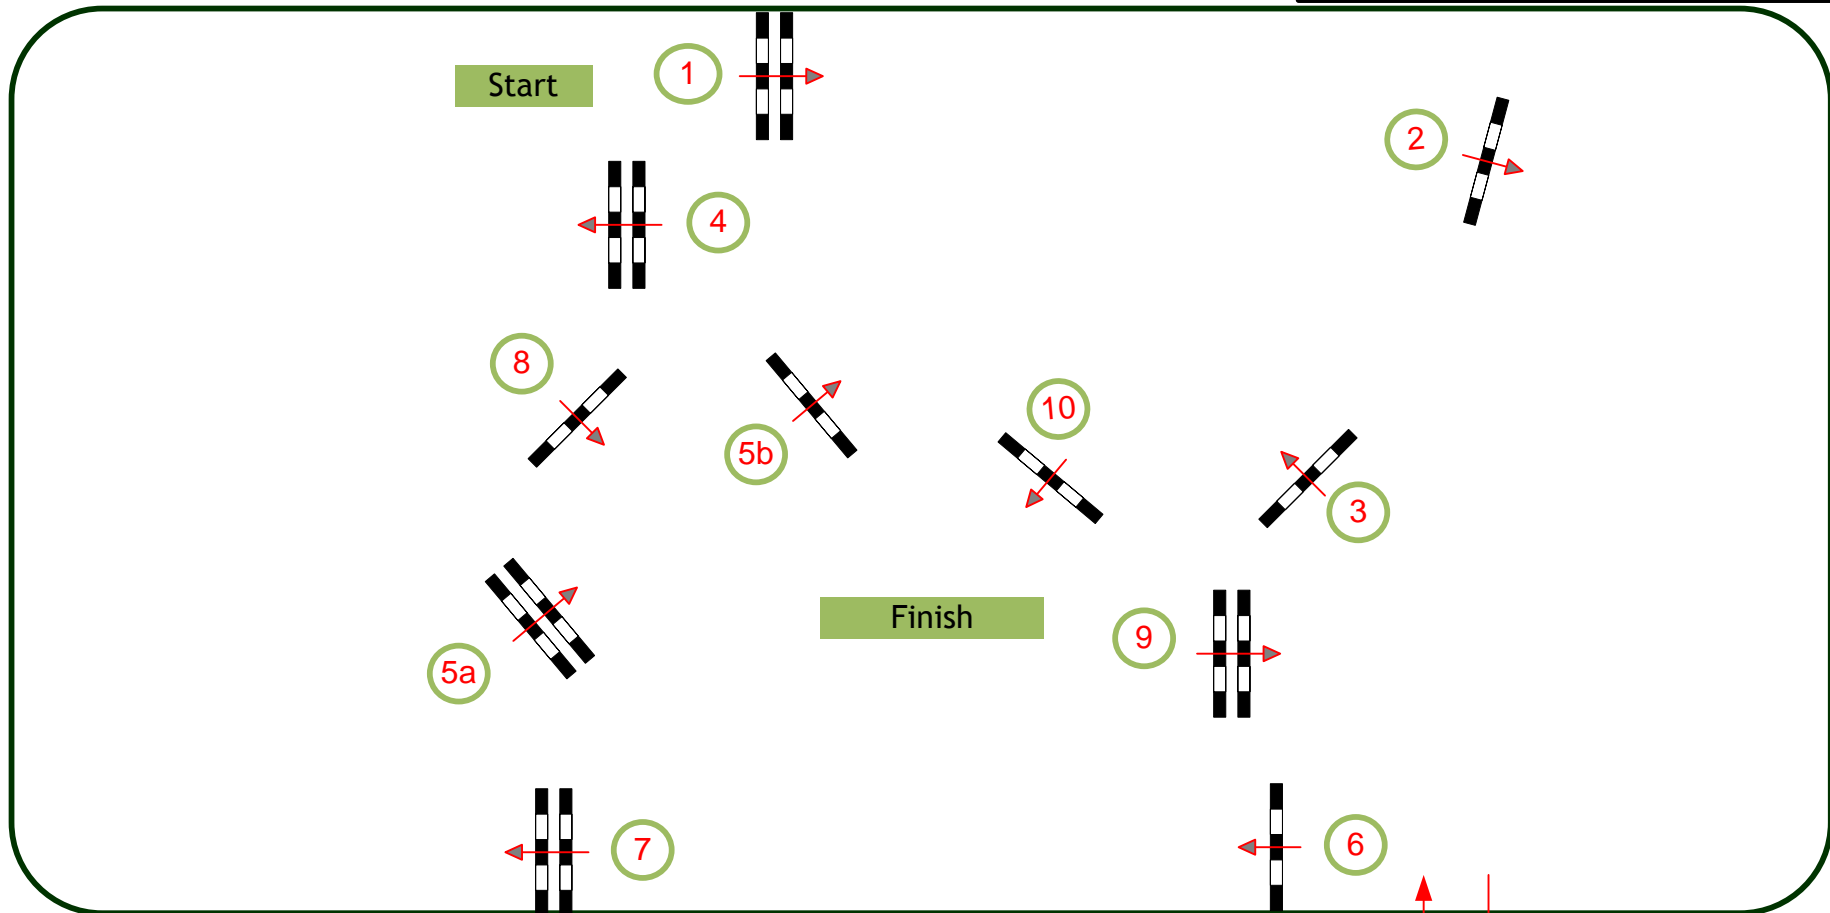

30.  
Helsinki International  
**UB HORSE SHOW**

**N13**

**Pony Tour**

Table: A  
Arv. A.2.0  
Height: 1,10 m

Tempo: 325 m/Min.  
Length: 350 m  
Time allowed: 66 sek.  
Time limit: 130 sek.

Obstacles: 10  
Efforts: 11

**Tasoitusesteet**  
2,5a,7,8

Course Designer  
Johanna Mikkola

In / Out