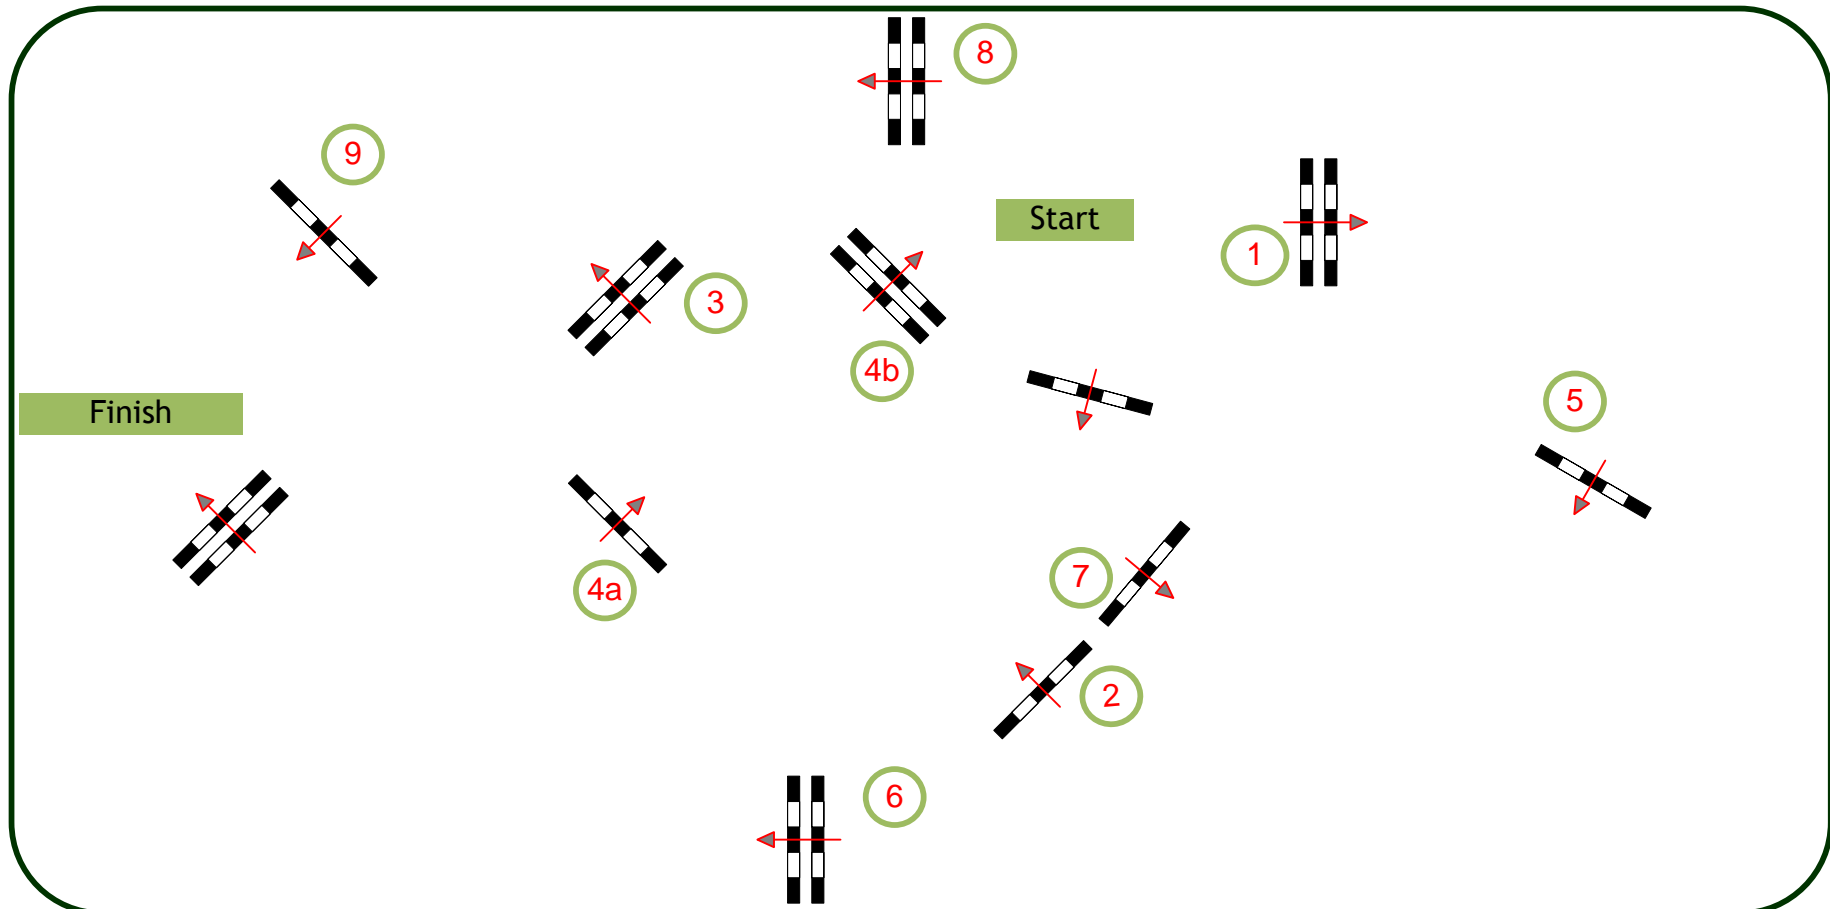

30.
Helsinki International
UB HORSE SHOW

Table: A
Arv. A.2.0
Heigh: 0,80/0,90/1,00 m

Tempo: 350 m/Min.
Length: 390 m
Time allowed: 67 sek.
Time limit: 134 sek.

Obstacles: 9
Efforts: 10

Amateur Tour

Course Designer
Johanna Mikkola

10 15 20 25 30 35 40 45 50 55 60