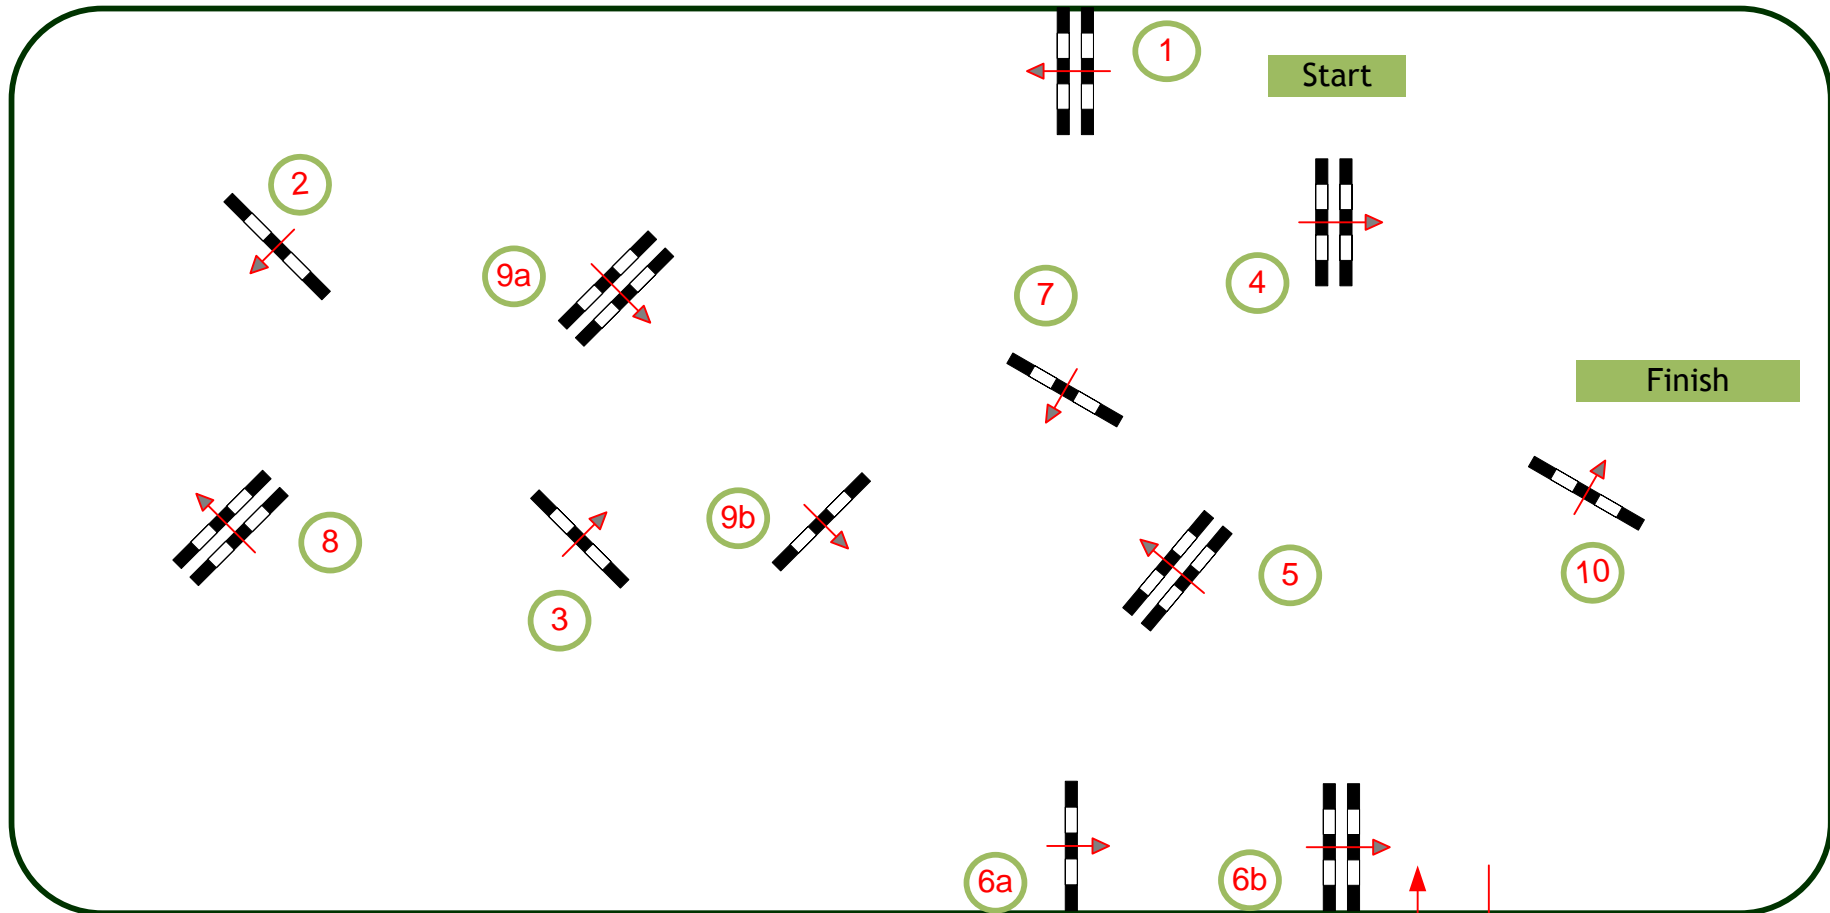

30.  
Helsinki International  
UB HORSE SHOW

N9

Table: A  
Arv.  
A.2.0  
Height: 1,35 m

Tempo: 350 m/Min.  
Length: 390 m  
Time allowed: 67 sek.  
Time limit: 134 sek.

Obstacles: 10  
Efforts: 12

Nordic U 25 Tour