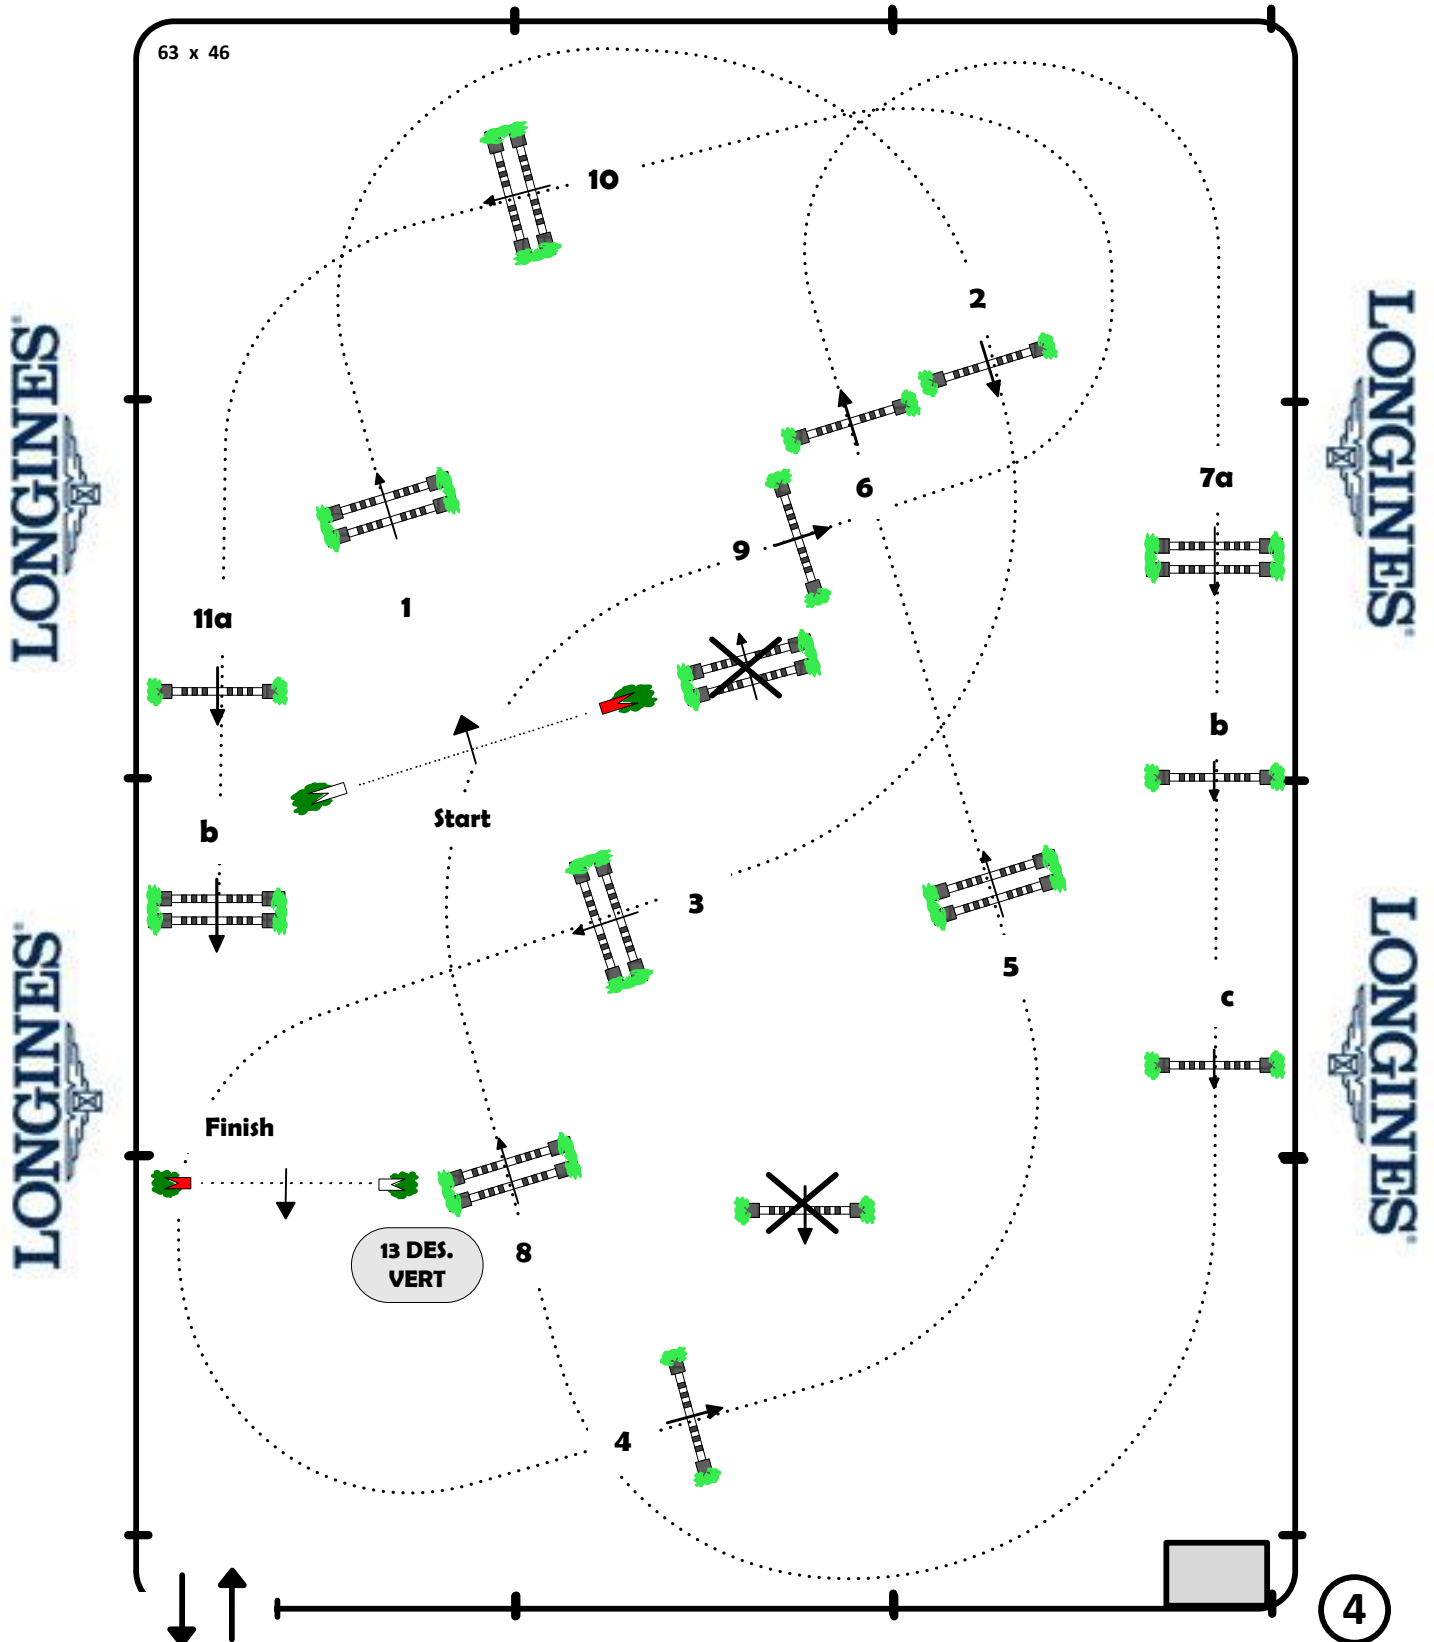

# LONGINES SÃO PAULO CSI-W INDOOR 2014

Class No.: 11

CAVALOS NOVOS 7 / 8 ANOS 1.40 m

1 DESEMPATE

Friday, October 17, 2014

Tabela: A

Veloc.: 350 m/min

Obstáculos: 11

Desemp.: 1-3-13(vertical) - 9 -10 -11a-11b

Extensão : 410 m

Esforços: 14

Extensão: 250 m

Artigo : 238.2.2

T. Conc. : 71 sec

T. Conc. : 43 sec

Altura : 1.40 m

T. Limite: 142 sec

T. Limite: 86 sec

Course Designer :

Guilherme Jorge

( BRA )