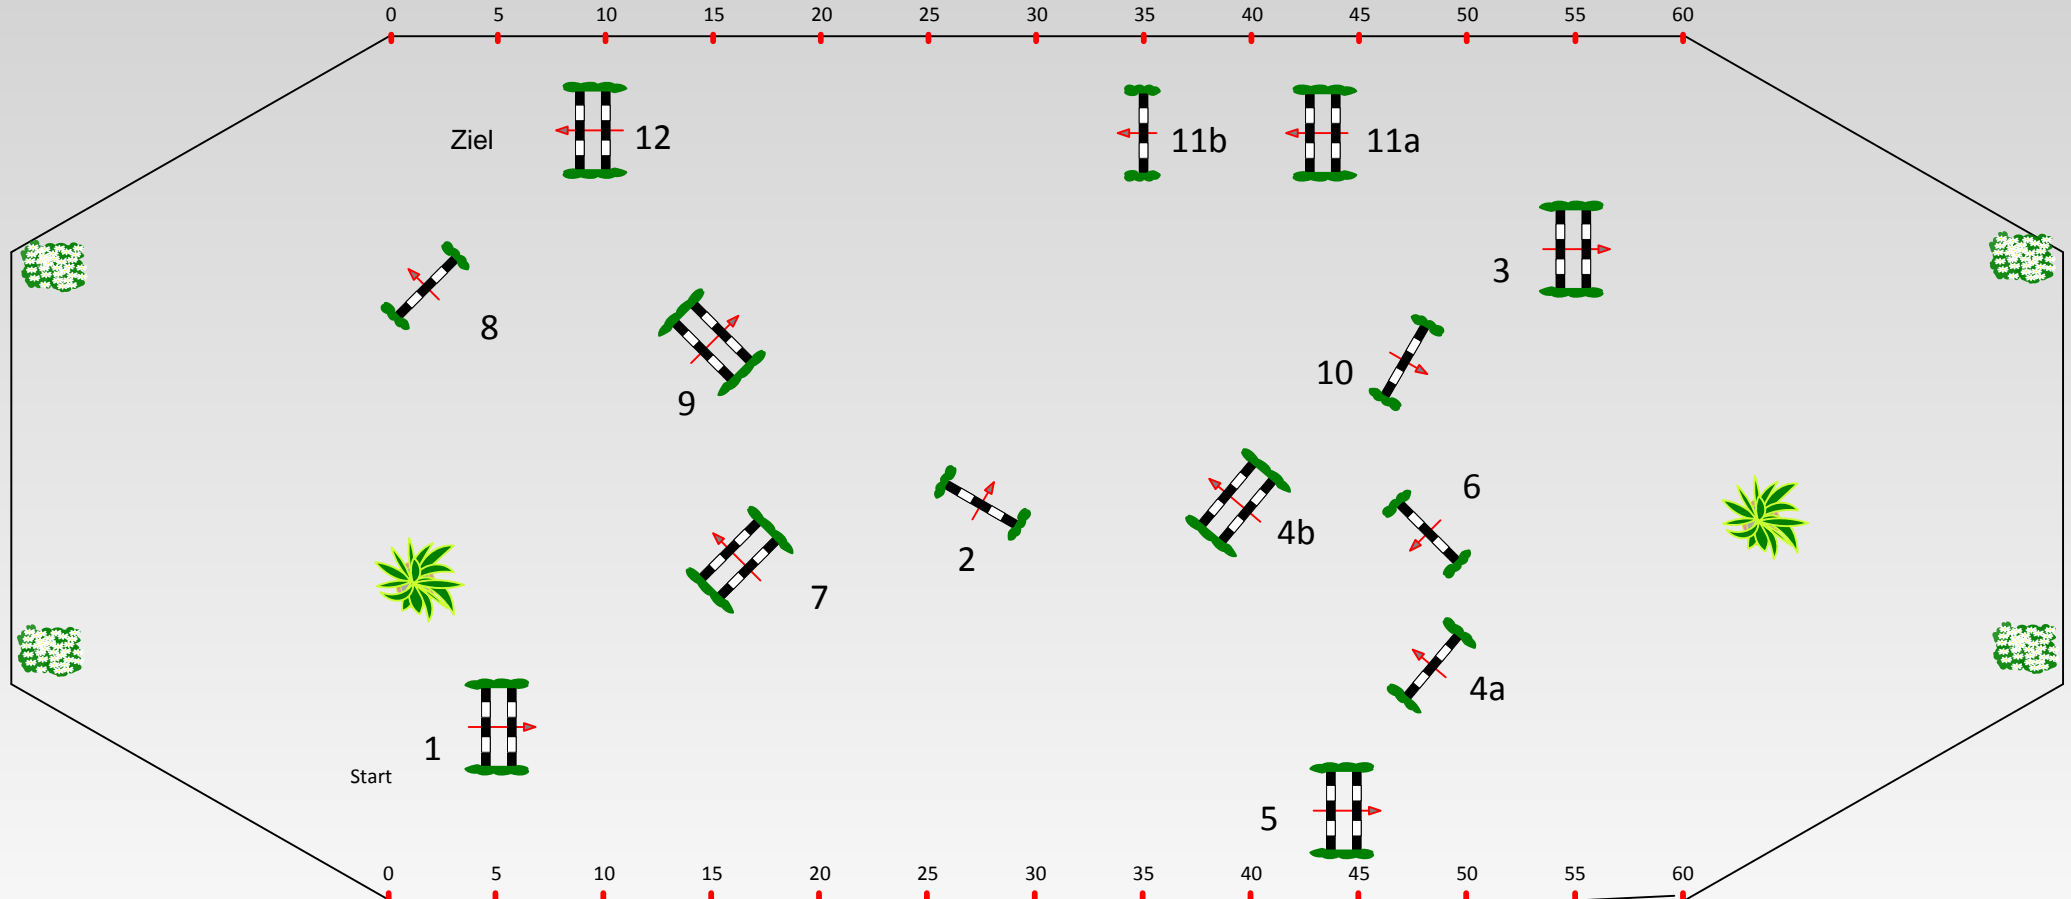

Stuttgart German Master 2014

Prüfung Nr.: 21
Mittwoch, 19. November 2014

Preis der Firma Schmidt Spothandschuhe GmbH

Fehler/Zeit

Klasse: S*
Beginn: 16:45 Uhr

Richtverf.: A
LPO § 501 A1
FEI RG / Art.
Höhe: 1.40 mtr.

Tempo: 350 m/Min.
Bahnlänge: 420 mtr.
Erlaubte Zeit: 72 sek.
Höchstzeit: 144 sek.

Hindernisse: 12
Sprünge: 14
Hindernisfehler: sek.
Geschl. Hindernis:

1. Stechen über:
Bahnlänge: 0 mtr.
Erlaubte Zeit: 0 sek.
Höchstzeit: 0 sek.

2. Stechen über:
Bahnlänge: 0 mtr.
Erlaubte Zeit: 0 sek.
Höchstzeit: 0 sek.

Einritt / Ausritt

Course Designer
Christa Jung GER
and Team