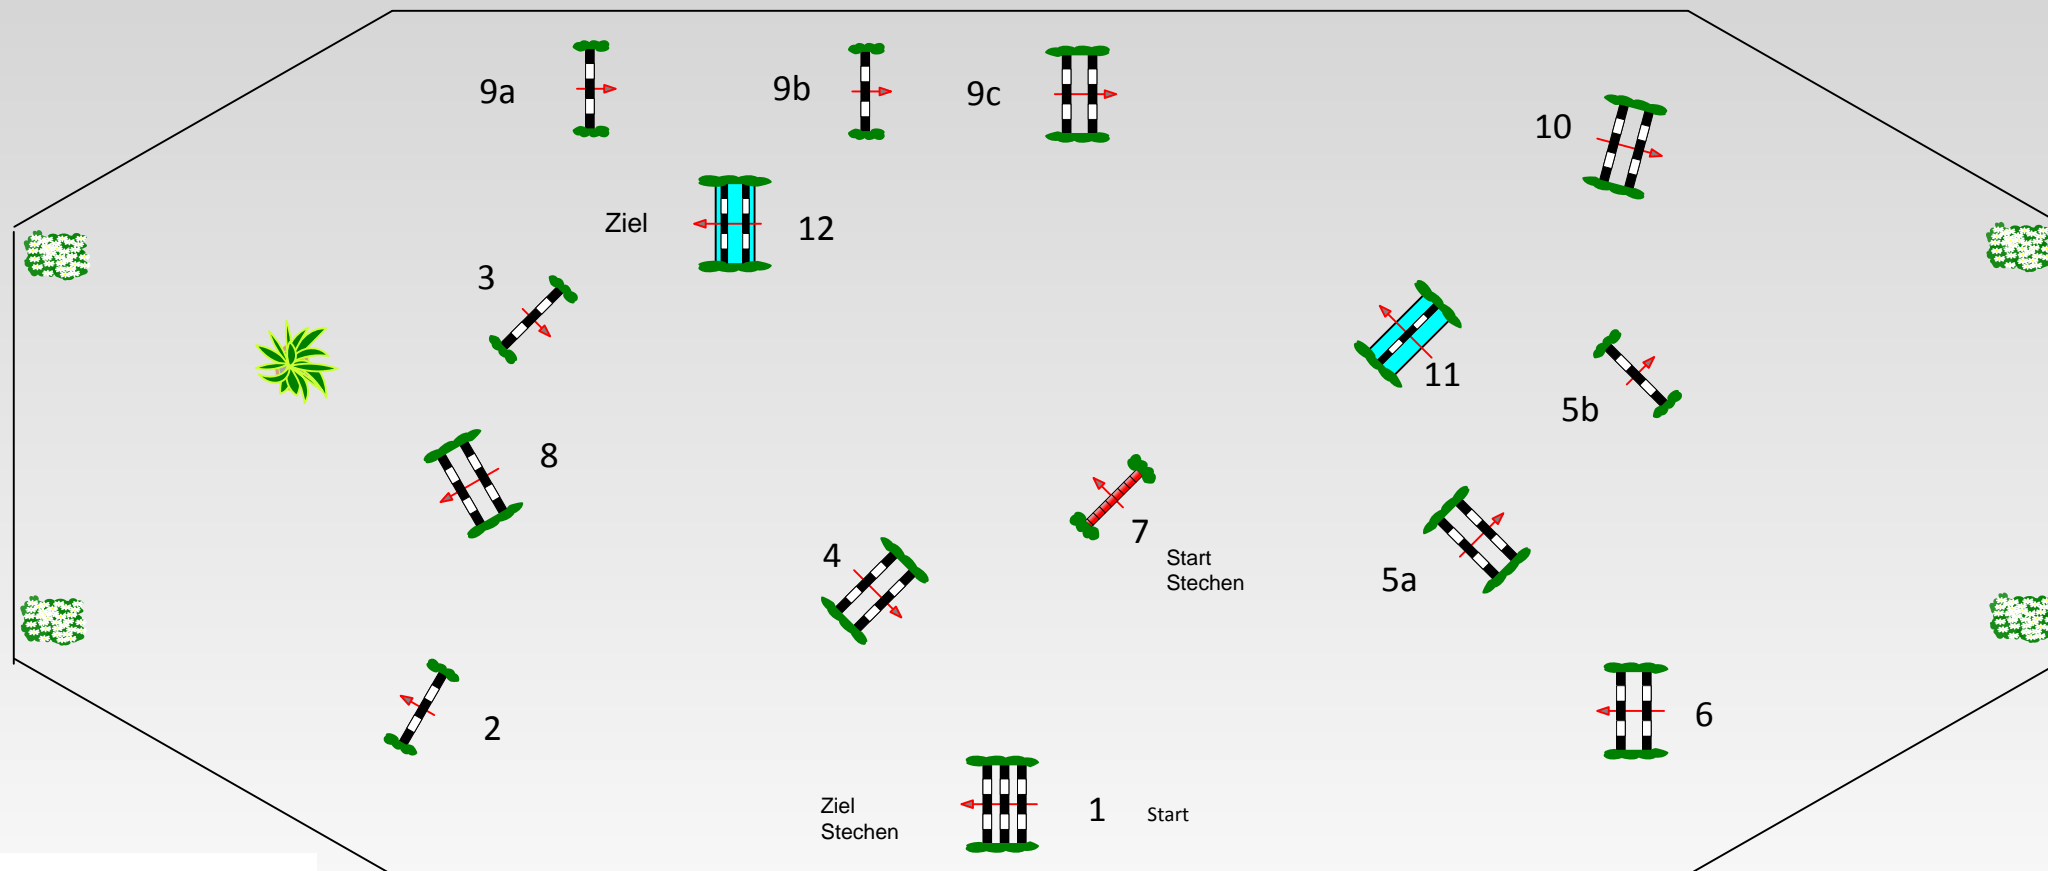

# Stuttgart German Master 2014

Prüfung Nr.: 22

BW-Bank Hallenchampionat

Klasse: S\*\*\*

Donnerstag, 20.11.2014

Beginn: 20:30 Uhr

Richtverf.: A  
LPO § 501 B1  
FEI RG / Art.  
Höhe: 1.50 mtr.

Tempo: 350 m/Min.  
Bahnlänge: 410 mtr.  
Erlaubte Zeit: 71 sek.  
Höchstzeit: 142 sek.

Hindernisse: 12  
Sprünge: 15  
Hindernisfehler: sek.  
Geschl. Hindernis:

1. Stechen über: 7, 8, 9bc, 11, 5a, 1  
Bahnlänge: 280 mtr.  
Erlaubte Zeit: 48 sek.  
Höchstzeit: 96 sek.

2. Stechen über:  
Bahnlänge: 0 mtr.  
Erlaubte Zeit: 0 sek.  
Höchstzeit: 0 sek.

BW|Bank

Stechen: 7, 8, 9bc, 11, 5a, 1

Einritt / Ausritt

Course Designer  
Christa Jung GER  
and Team