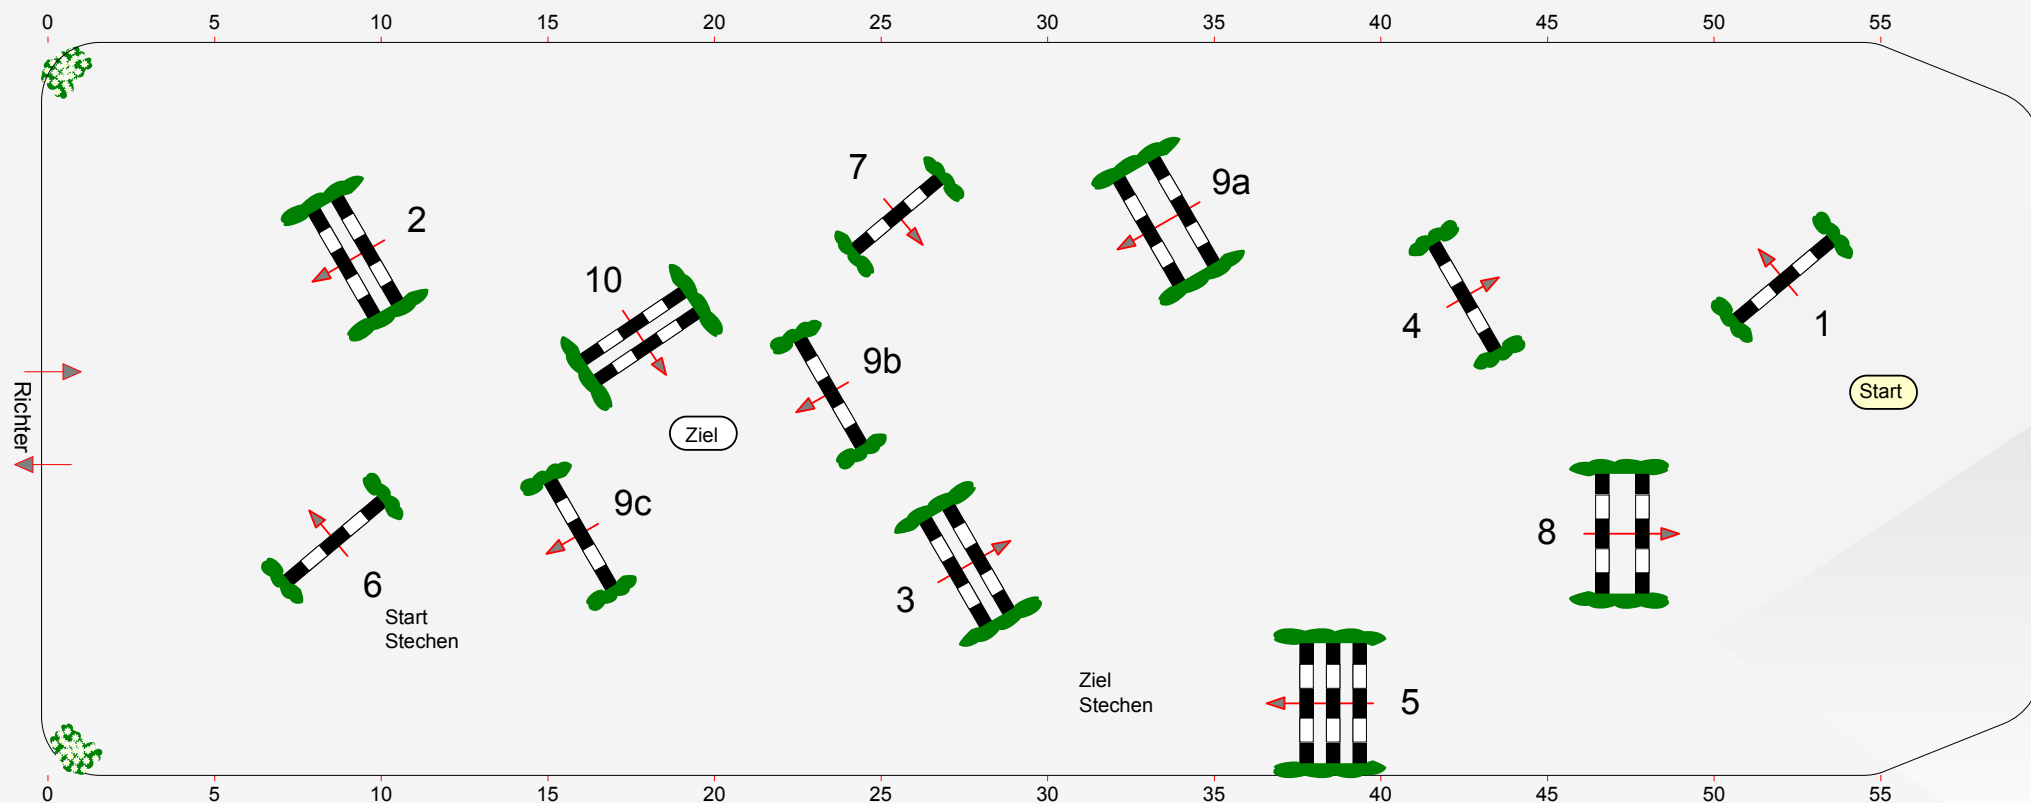

Reit- und Springturnier in der Halle Münsterland

Prüfung Nr.: 47

Westfalentag

Mannschafts-Spring-LP

Klasse: M**

Mittwoch, 7. Januar 2015

Beginn: 17:00 Uhr

Richtverf.: A
LPO § 501,B1+529
FEI RG / Art.
Höhe: 1,35 mtr.

Tempo: 350 m/Min.
Bahnlänge: 360 mtr.
Erlaubte Zeit: 62 sek.
Höchstzeit: 124 sek.

Hindernisse: 10
Sprünge: 12
Hindernisfehler: sek.
Geschl. Hindernis:

1. Stechen über: **6-7-8-9a-9b-10-4-5**
Bahnlänge: 270 mtr.
Erlaubte Zeit: 47 sek.
Höchstzeit: 94 sek.