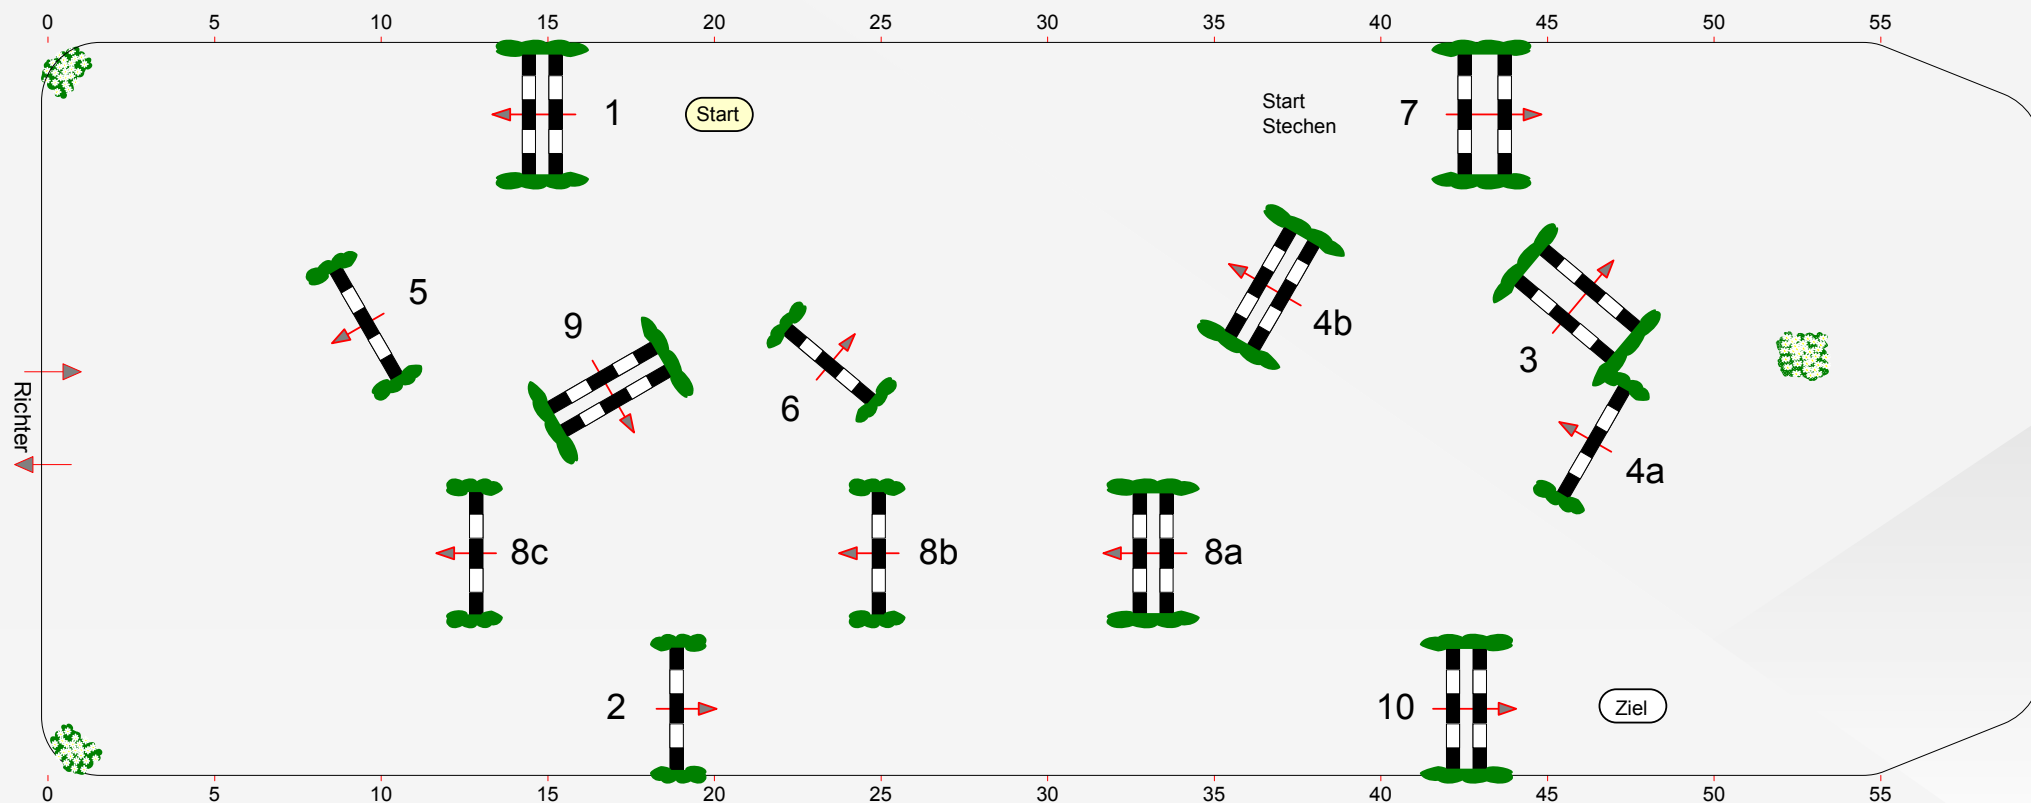

Reit- und Springturnier in der Halle Münsterland

Prüfung Nr.: 26

Derby Pferdefutter Preis

Spring-LP m. Stechen

Klasse: S***

Freitag, 9. Januar 2015

Beginn: 19:30 Uhr

Richtverf.: A
LPO § 501,B1
FEI RG / Art.
Höhe: 1,50 mtr.

Tempo: 350 m/Min.
Bahnlänge: 365 mtr.
Erlaubte Zeit: 63 sek.
Höchstzeit: 126 sek.

Hindernisse: 10
Sprünge: 13
Hindernisfehler: sek.
Geschl. Hindernis:

1. Stechen über: **7-4a-1-6-8b-8c-9-10**
Bahnlänge: 270 mtr.
Erlaubte Zeit: 47 sek.
Höchstzeit: 94 sek.