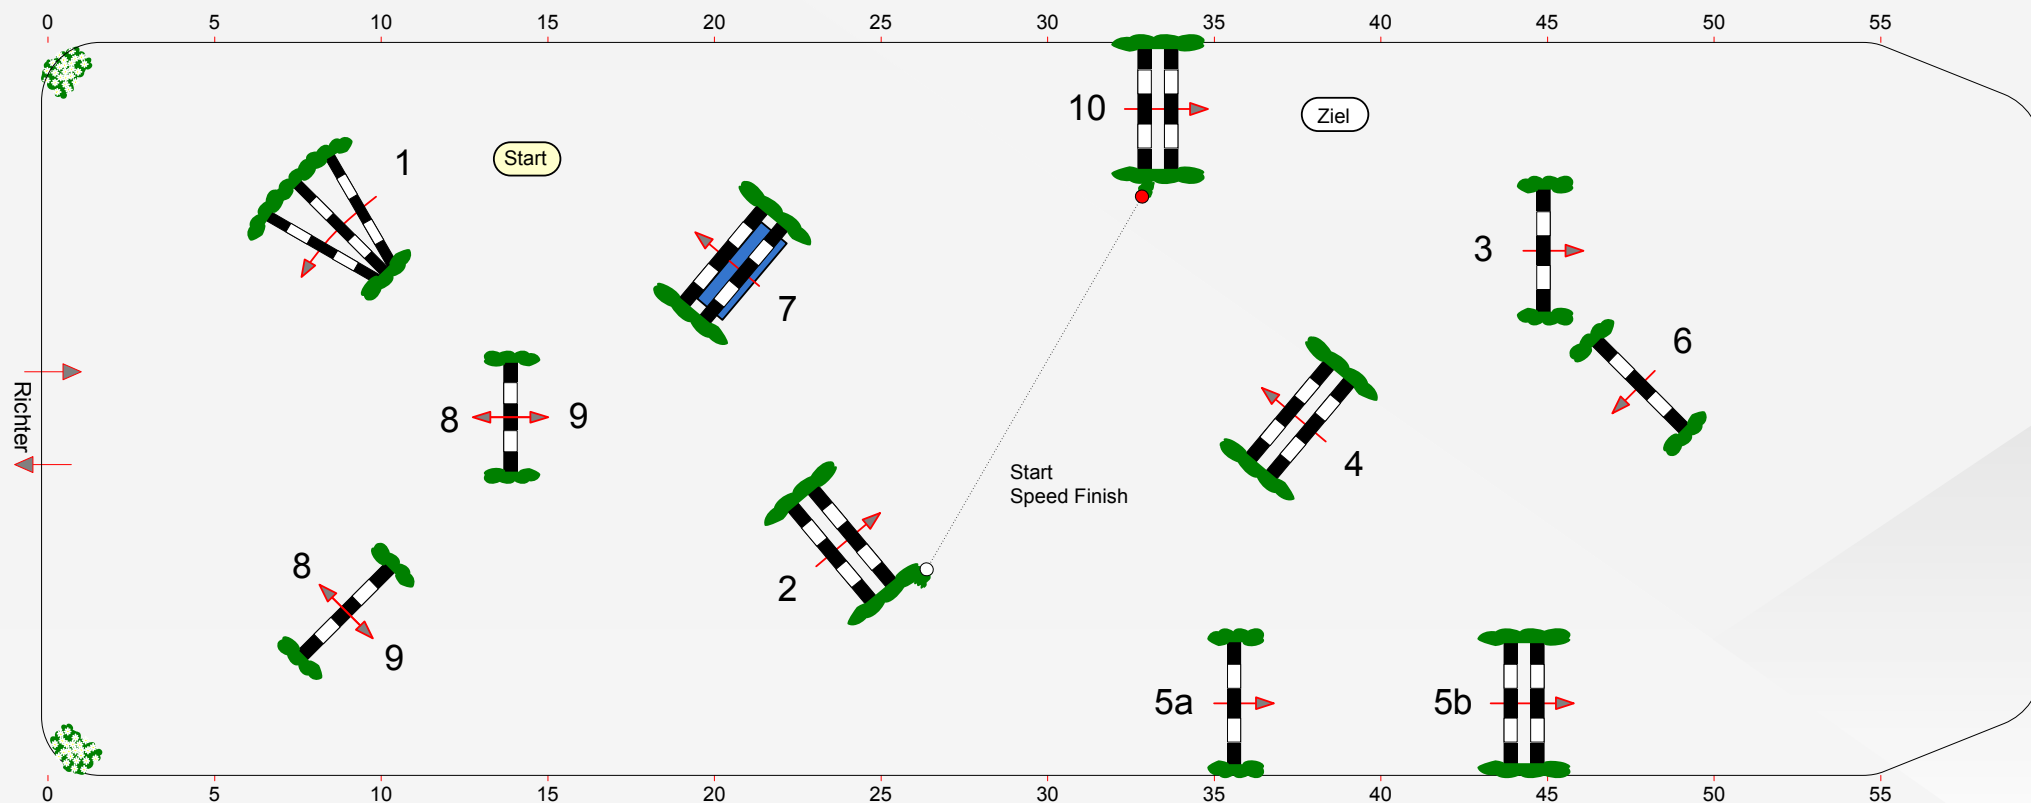

# Reit- und Springturnier in der Halle Münsterland

Prüfung Nr.: 23

Mittlere Tour

Spring-LP m. Zeitwertung

Klasse: S\*\*

Samstag, 10. Januar 2015

Beginn: 22:00 Uhr

Richtverf.: C  
LPO § 501  
FEI RG / Art.  
Höhe: 1,45 mtr.

Tempo: 350 m/Min.  
Bahnlänge: <600 mtr.  
Erlaubte Zeit: sek.  
Höchstzeit: 120 sek.

Hindernisse: 10  
Sprünge: 11  
Hindernisfehler: 4 sek.  
Geschl. Hindernis:

1. Stechen über:  
Bahnlänge: 0 mtr.  
Erlaubte Zeit: 0 sek.  
Höchstzeit: 0 sek.