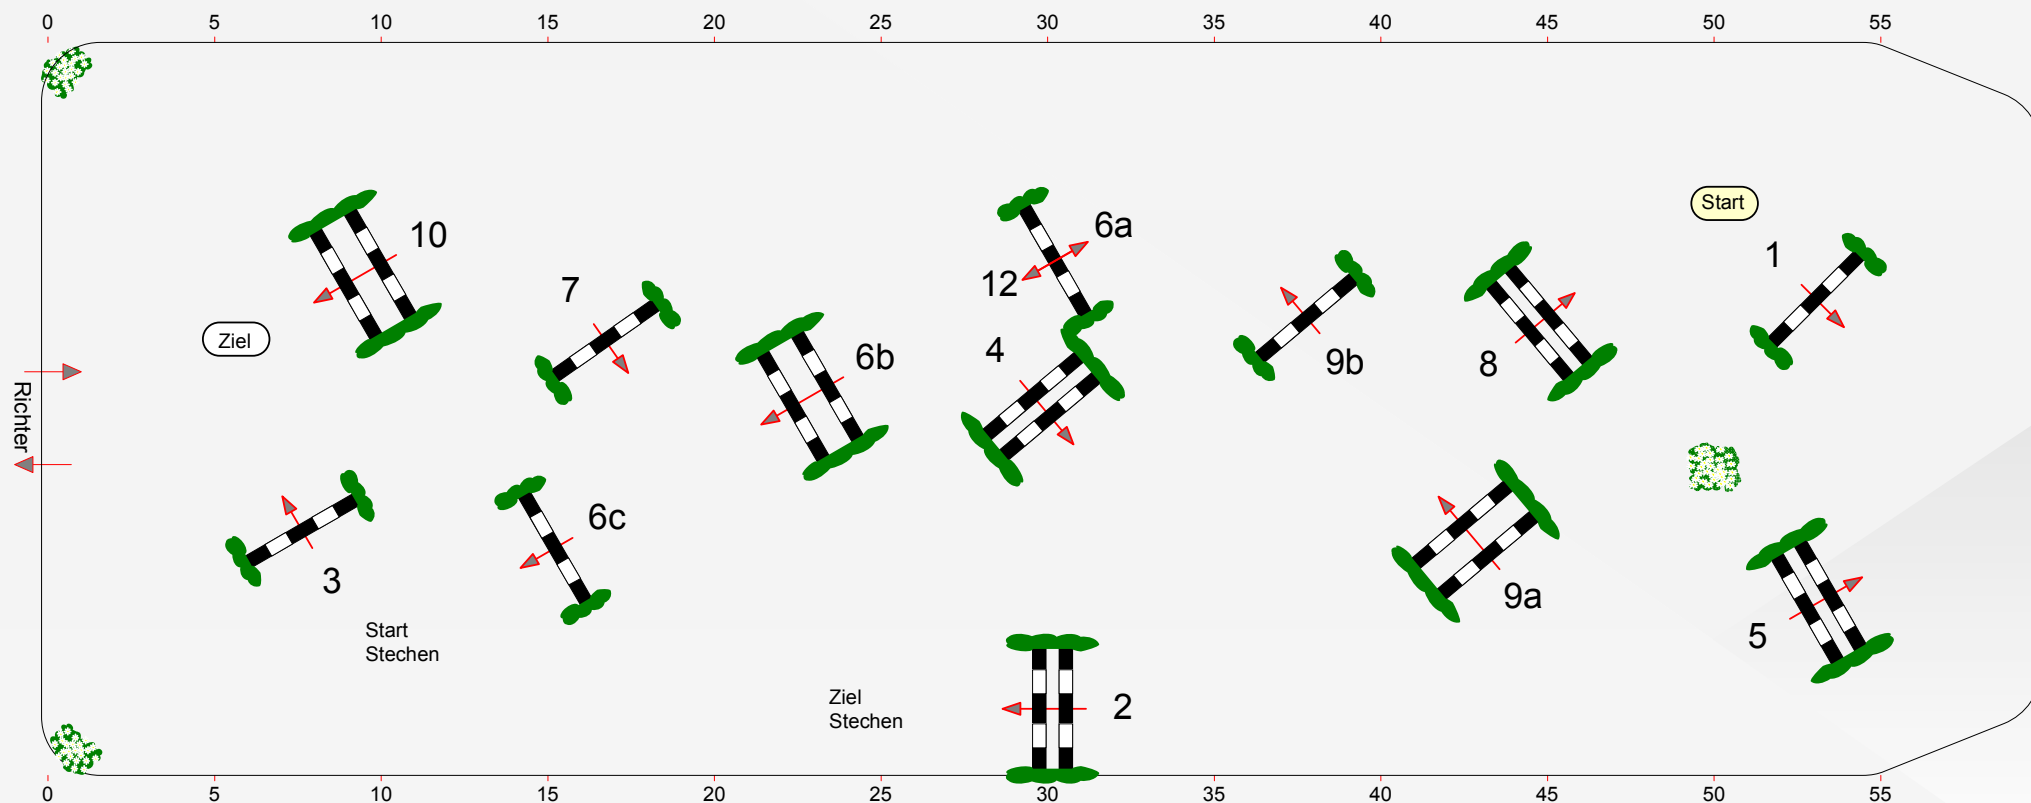

# Reit- und Springturnier in der Halle Münsterland

Prüfung Nr.: 24

Mittlere Tour

Spring-LP m. Stechen

Klasse: S\*\*

Sonntag, 11. Januar 2015

Beginn: 13:00 Uhr

Richtverf.: A  
LPO § 501,B1  
FEI RG / Art.  
Höhe: 1,45 mtr.

Tempo: 350 m/Min.  
Bahnlänge: 370 mtr.  
Erlaubte Zeit: 64 sek.  
Höchstzeit: 128 sek.

Hindernisse: 10  
Sprünge: 13  
Hindernisfehler: sek.  
Geschl. Hindernis:

1. Stechen über: **3-7-8-9a-9b-12-1-2**  
Bahnlänge: 270 mtr.  
Erlaubte Zeit: 47 sek.  
Höchstzeit: 94 sek.