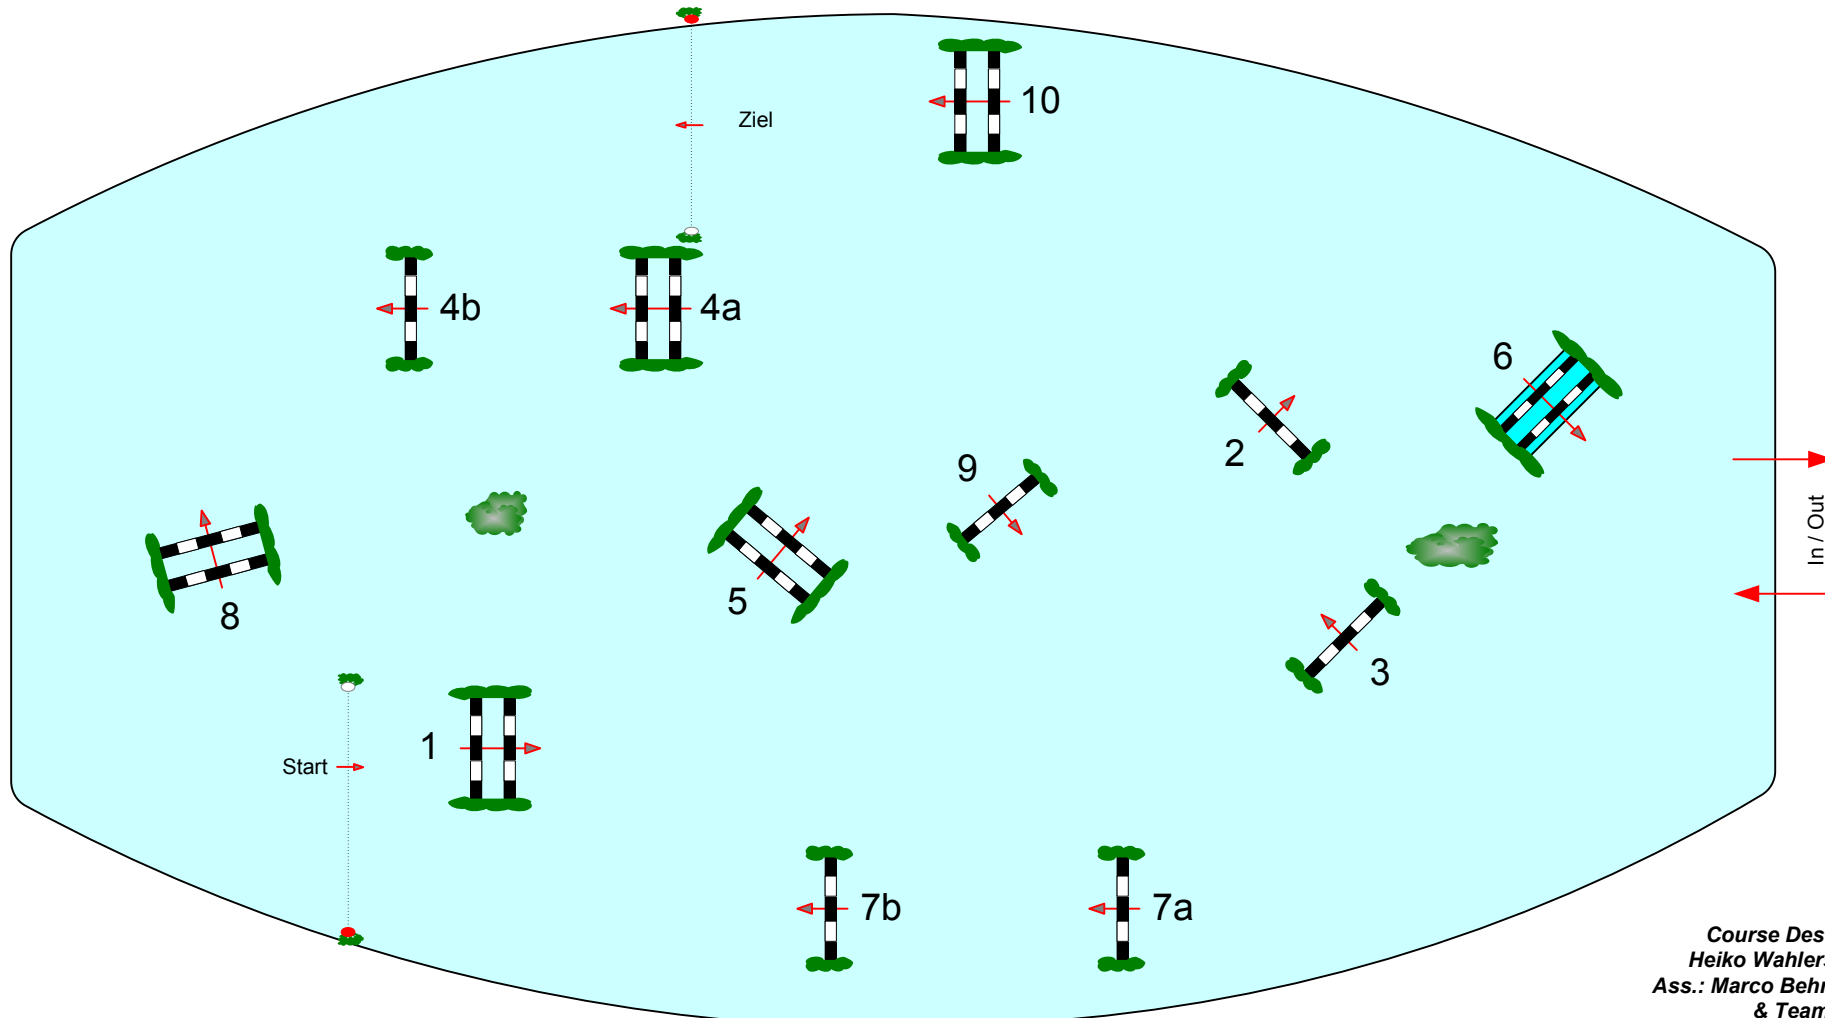

### Deutsches Hallenchampionat der Landesmeister – 1. Wertung

Richtverf.: A  
LPO § 501,A1  
FEI RG / Art.  
Höhe: 1,45 mtr.

Tempo: 350 m/Min.  
Bahnlänge: 350 mtr.  
Erlaubte Zeit: 60 sek.  
Höchstzeit: 120 sek.

Hindernisse: 10  
Sprünge: 12  
Hindernisfehler: sek.  
Geschl. Hindernis:

1. Stechen über:  
Bahnlänge: 0 mtr.  
Erlaubte Zeit: 0 sek.  
Höchstzeit: 0 sek.

Course Designer  
Heiko Wahlers - GER  
Ass.: Marco Behrens - GER  
& Team