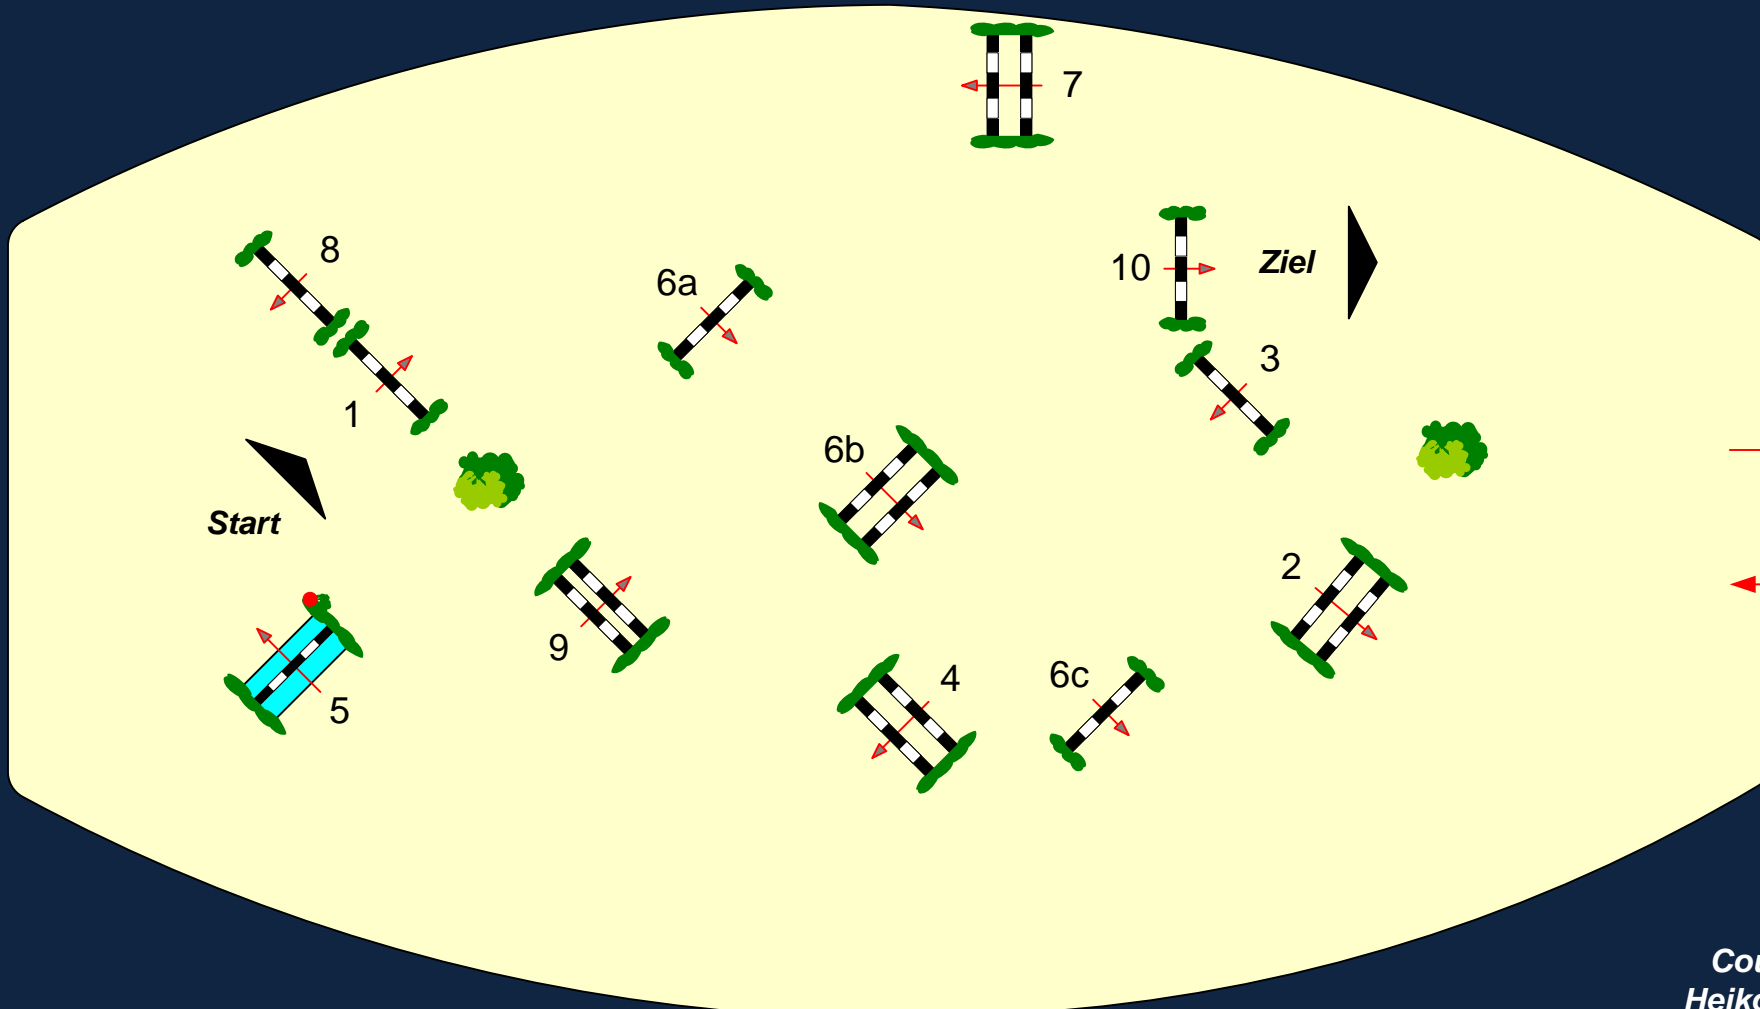

12/14

CSI4*/CSIYH1* Braunschweig – 14. Löwen – Classics 2015

Springprüfung Kl. S*

Deutsche Meisterschaft der Landesverbände 2. Umlauf

Richtverf.: A
LPO § 501,A2

Höhe: 1,40 mtr.

Tempo: 350 m/Min.
Bahnlänge: 350 mtr.
Erlaubte Zeit: 60 sek.
Höchstzeit: 120 sek.

Hindernisse: 10
Sprünge: 12

1. Stechen über: 1,2,3,5,6a,6b,7,8
Bahnlänge: 270 mtr.
Erlaubte Zeit: 47 sek.
Höchstzeit: 94 sek.

Course Designer
Heiko Wahlers - GER
Ass.: Marco Behrens - GER
& Team